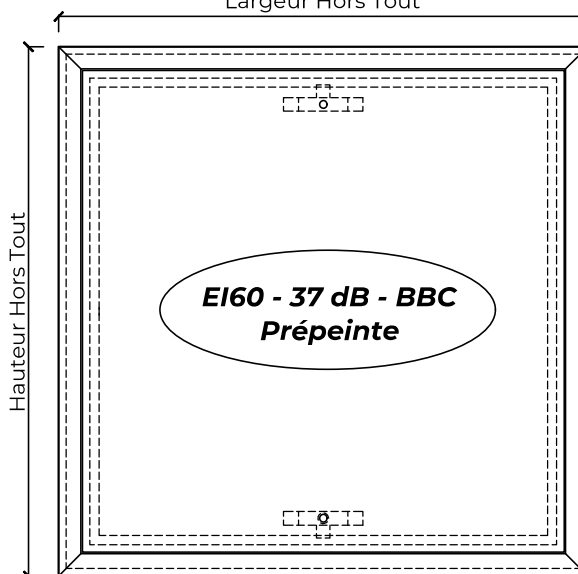

Trappe de visite TVB37 EI60

Cadre de 70mm - fixation directe au support

PV E1,2 60 n°EFR-15-003851 - Acoustique n°BEB2.C.6005-4 - BBC n°BV13-639

EI60

37 dB

Coupe horizontale

Coupe verticale

Élévation
Largeur Hors Tout

DIMENSIONS

* Trappes en stock (dans la limite des stocks disponibles) - Hauteur x Largeur

Passage	Réserve	Hors Tout
200x200	292x292	308x308
300x200	392x292	408x308
300x300	392x392	408x408
400x200	492x292	508x308
400x300	492x392	508x408
400x400	492x492	508x508
500x500	592x592	608x608
600x600	692x692	708x708

Dimensions hors standard sur demande (dans les limites du P.V.)

Passage mini 200x200 / maxi 900x900

CARACTÉRISTIQUES

- Cadre** Médium 70x54, fixation directe au support
- Ouvrant** Médium 40 mm + panneau 24 mm
- Joint** Coupe feu & isophonique
- Fermeture** Batteuses carré de 6x6 (2 batteuses jusqu'à 600x600, 4 batteuses au delà)
- Finition** Prépeint blanc
- Certification** Produit certifié PEFC