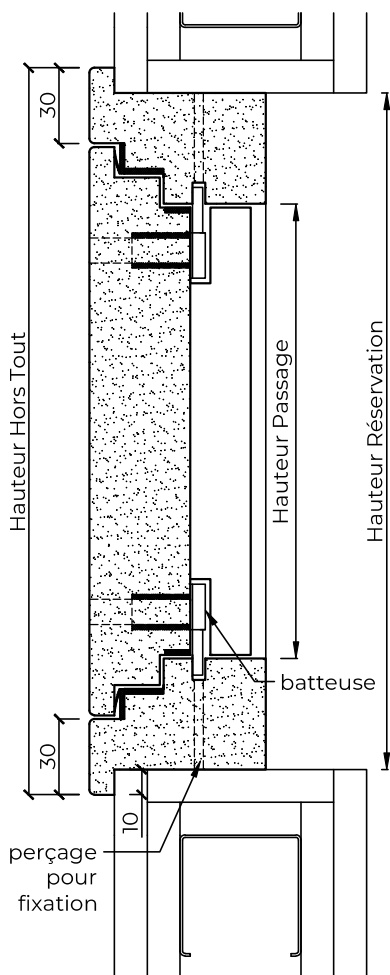

Trappe de visite TVB37 EI60

Cadre de 70mm - fixation directe au support

PV E1,2 60 n°EFR-15-003851 - Acoustique n°BEB2.C.6005-4 - BBC n°BV13-639

EI60

37 dB

Coupe horizontale

Coupe verticale

Élévation
Largeur Hors Tout

DIMENSIONS

* Trappes en stock (dans la limite des stocks disponibles) - Hauteur x Largeur

Passage	Réserve	Hors Tout
200x200	292x292	308x308
300x200	392x292	408x308
300x300	392x392	408x408
400x200	492x292	508x308
400x300	492x392	508x408
400x400	492x492	508x508
500x500	592x592	608x608
600x600	692x692	708x708

Dimensions hors standard sur demande (dans les limites du P.V.)

Passage mini 200x200 / maxi 900x900

CARACTÉRISTIQUES

- Cadre** Médium 70x54, fixation directe au support
- Ouvrant** Médium 40 mm + panneau 24 mm
- Joint** Coupe feu & isophonique
- Fermeture** Batteuses carré de 6x6 (2 batteuses jusqu'à 600x600, 4 batteuses au delà)
- Finition** Prépeint blanc
- Certification** Produit certifié PEFC

OPTIONS

- Finition** Laqué blanc

POSE

- Support** Cloison plaque de plâtre EI120 ou béton
- Fixation** Vis de 4.5x80 (non fournies), joint acrylique intumescent en périphérie intérieure

Tel. 02 41 75 77 55
fabrication@breheret.com