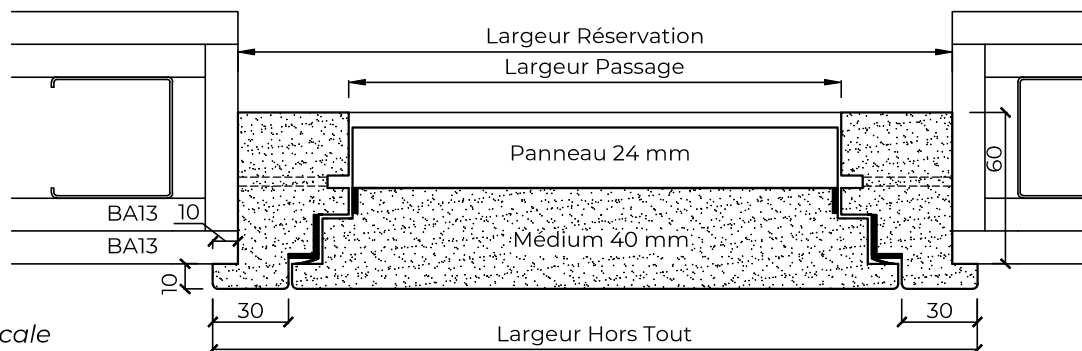

Trappe de visite TVB37 EI60

Cadre de 70mm - fixation directe au support

PV E1,2 60 n°EFR-15-003851 - Acoustique n°BEB2.C.6005-4 - BBC n°BV13-639

EI60

37 dB

Coupe horizontale

Coupe verticale

Élévation
Largeur Hors Tout

DIMENSIONS

* Trappes en stock (dans la limite des stocks disponibles) - Hauteur x Largeur

Passage	Réserve	Hors Tout
200x200	292x292	308x308
300x200	392x292	408x308
300x300	392x392	408x408
400x200	492x292	508x308
400x300	492x392	508x408
400x400	492x492	508x508
500x500	592x592	608x608
600x600	692x692	708x708

Dimensions hors standard sur demande (dans les limites du P.V.)

Passage mini 200x200 / maxi 900x900

CARACTÉRISTIQUES

- Cadre** Médium 70x54, fixation directe au support
- Ouvrant** Médium 40 mm + panneau 24 mm
- Joint** Coupe feu & isophonique
- Fermeture** Batteuses carré de 6x6 (2 batteuses jusqu'à 600x600, 4 batteuses au delà)
- Finition** Prépeint blanc
- Certification** Produit certifié PEFC