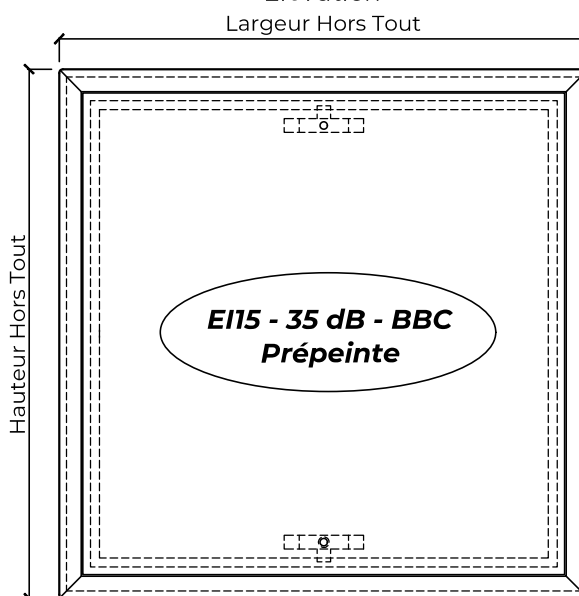

Trappe de visite TVB35 EI15

Cadre de 70mm - fixation directe au support

PV EI_{1,2} 15 n°EFR-16-001120 + Ext. 21/2 - Acoustique BEB2.G.6062-1 - BBC BV13-639

Toutes dimensions

Feu

EI15

Acoustique

35 dB

Coupe horizontale

Coupe verticale

Élévation

DIMENSIONS

* Trappes en stock (dans la limite des stocks disponibles) - Hauteur x Largeur

Passage	Réserve	Hors Tout
200x200	292x292	308x308
300x200	392x292	408x308
300x300	392x392	408x408
400x200	492x292	508x308
400x300	492x392	508x408
400x400	492x492	508x508
500x500	592x592	608x608
600x600	692x692	708x708

Dimensions hors standard sur demande (dans les limites du P.V.)

Passage mini 200x200 / maxi 600x900

CARACTÉRISTIQUES

Cadre	Médium 70x54, fixation directe au support
Ouvrant	Médium 40 mm
Joint	Isophonique coupe feu
Fermeture	Batteuses carré de 6x6 (2 batteuses jusqu'à 600x600, 4 batteuses au delà)
Finition	Prépeint blanc
Certification	Produit certifié PEFC