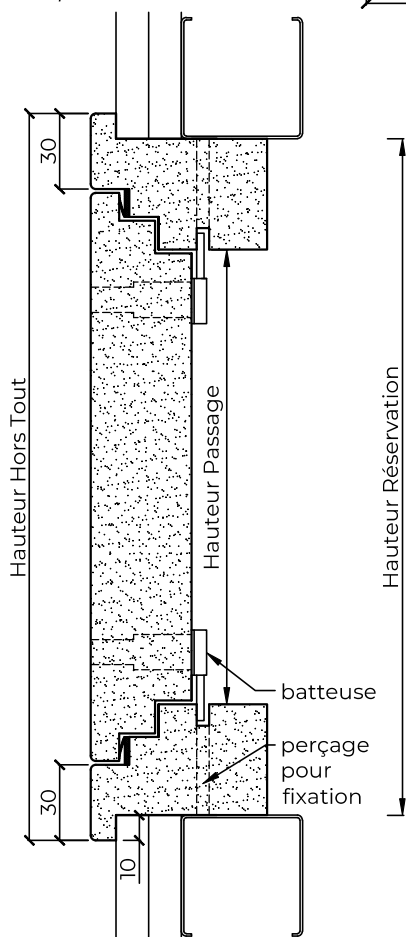

Trappe de visite TVB35 EI15

Cadre de 70mm - fixation directe au support

PV EI_{1,2} 15 n°EFR-16-001120 + Ext. 21/2 - Acoustique BEB2.G.6062-1 - BBC BV13-639

Toutes dimensions

Feu

EI15

Acoustique

35 dB

Coupe horizontale

Coupe verticale

Élévation

DIMENSIONS

* Trappes en stock (dans la limite des stocks disponibles) - Hauteur x Largeur

Passage	Réserve	Hors Tout
200x200	292x292	308x308
300x200	392x292	408x308
300x300	392x392	408x408
400x200	492x292	508x308
400x300	492x392	508x408
400x400	492x492	508x508
500x500	592x592	608x608
600x600	692x692	708x708

Dimensions hors standard sur demande (dans les limites du P.V.)

Passage mini 200x200 / maxi 600x900

CARACTÉRISTIQUES

Cadre	Médium 70x54, fixation directe au support
Ouvrant	Médium 40 mm
Joint	Isophonique coupe feu
Fermeture	Batteuses carré de 6x6 (2 batteuses jusqu'à 600x600, 4 batteuses au delà)
Finition	Prépeint blanc
Certification	Produit certifié PEFC

OPTIONS

Finition Laqué blanc

POSE

Support Doublage ou gaine technique (2 plaques de plâtre 13mm + ossature métallique, isolation facultative) / Cloison plaque de plâtre ou béton

Fixation Vis de 4.5x80 (non fournies), joint acrylique intumescent en périphérie intérieure