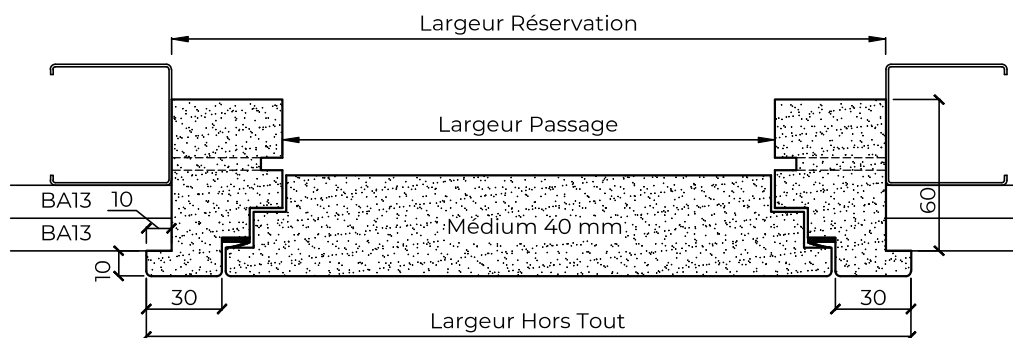

Trappe de visite TVB35 EI15

Cadre de 70mm - fixation directe au support

PV EI_{1,2} 15 n°EFR-16-001120 + Ext. 21/2 - Acoustique BEB2.G.6062-1 - BBC BV13-639

Toutes dimensions

Feu

EI15

Acoustique

35 dB

Coupe horizontale

Coupe verticale

Élévation

DIMENSIONS

* Trappes en stock (dans la limite des stocks disponibles) - Hauteur x Largeur

Passage	Réserve	Hors Tout
200x200	292x292	308x308
300x200	392x292	408x308
300x300	392x392	408x408
400x200	492x292	508x308
400x300	492x392	508x408
400x400	492x492	508x508
500x500	592x592	608x608
600x600	692x692	708x708

Dimensions hors standard sur demande (dans les limites du P.V.)

Passage mini 200x200 / maxi 600x900

CARACTÉRISTIQUES

Cadre	Médium 70x54, fixation directe au support
Ouvrant	Médium 40 mm
Joint	Isophonique coupe feu
Fermeture	Batteuses carré de 6x6 (2 batteuses jusqu'à 600x600, 4 batteuses au delà)
Finition	Prépeint blanc
Certification	Produit certifié PEFC

OPTIONS

Finition Laqué blanc

POSE

Support Doublage ou gaine technique (2 plaques de plâtre 13mm + ossature métallique, isolation facultative) / Cloison plaque de plâtre ou béton

Fixation Vis de 4.5x80 (non fournies), joint acrylique intumescent en périphérie intérieure