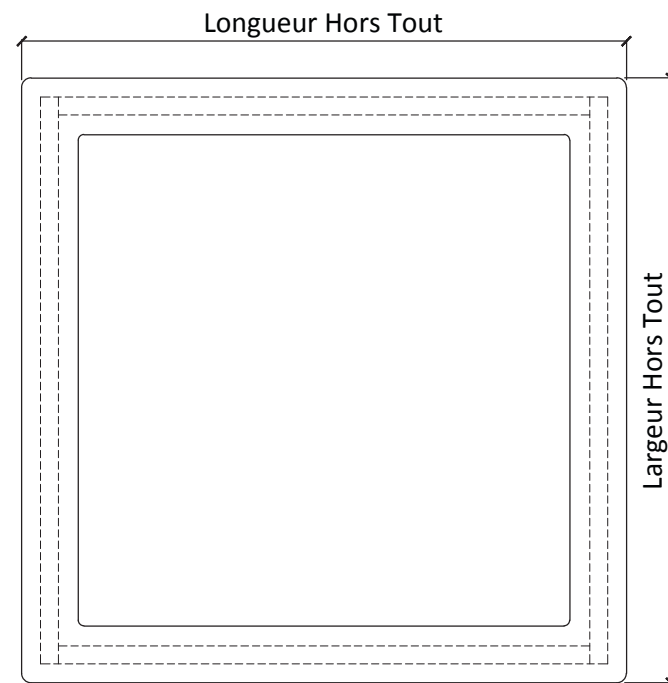

Trappe accès combles de pavillon

Sans résistance au feu

Toutes dimensions

Dimensions

Toutes dimensions sur demandes

Passage = Réserve - 80

Caractéristiques

Cadre	Aggloméré CTBH 19 mm + moulure médium 10 mm
Ouvrant	Mélaminé CTBH blanc lisse satiné
Isolation	Laine de roche 30 mm
Certification	Produit certifié sur demande