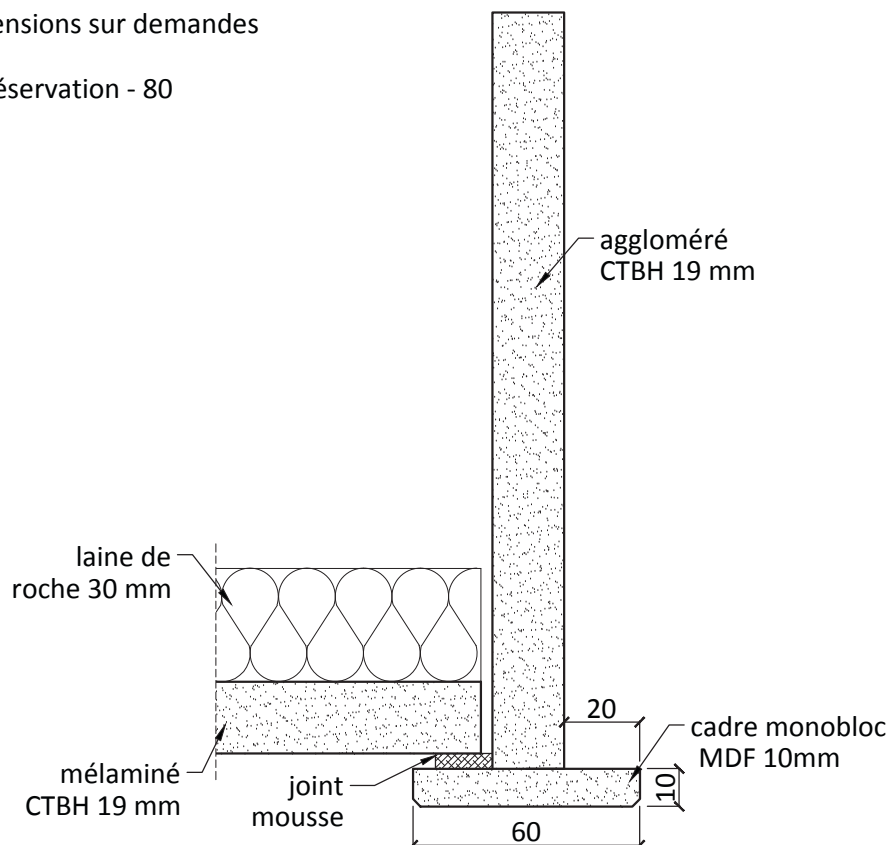

Trappe accès combles de pavillon

Sans résistance au feu

Toutes dimensions

Dimensions

Toutes dimensions sur demandes

Passage = Réserve - 80

Caractéristiques

Cadre	Aggloméré CTBH 19 mm + moulure médium 10 mm
Ouvrant	Mélaminé CTBH blanc lisse satiné
Isolation	Laine de roche 30 mm
Certification	Produit certifié sur demande