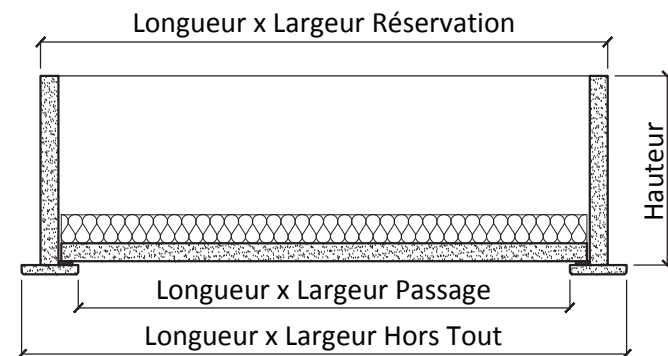

Trappe accès combles de pavillon

Sans résistance au feu

Toutes dimensions

Dimensions

Toutes dimensions sur demandes

Passage = Réserve - 80

Caractéristiques

Cadre	Aggloméré CTBH 19 mm + moulure médium 10 mm
Ouvrant	Mélaminé CTBH blanc lisse satiné
Isolation	Laine de roche 30 mm
Certification	Produit certifié sur demande