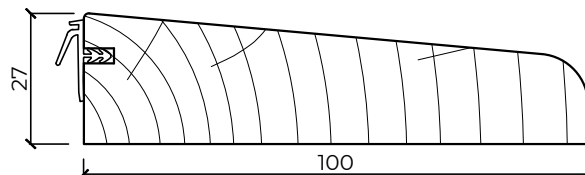

Seuils suisse

En bois massif

Profils

Seuil 70x20

joint isophonique fourni

Seuil 70x27

Seuil 100x20

Seuil 100x27

DIMENSIONS

Longueur standard 950 mm, coupe droite
Autres sections et profils sur demande

CARACTÉRISTIQUES

Essence Hêtre ou bois exotique massif à peindre ou à vernir
Joint Joint d'étanchéité noir
Certification Produit certifié PEFC