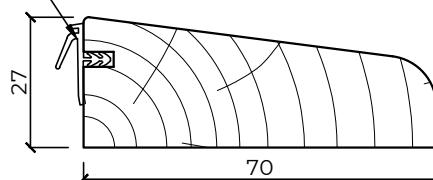

Seuils suisse

En bois massif

Profils

Seuil 70x20

joint isophonique fourni

Seuil 70x27

Seuil 100x20

Seuil 100x27

DIMENSIONS

Longueur standard 950 mm, coupe droite
Autres sections et profils sur demande

CARACTÉRISTIQUES

Essence Hêtre ou bois exotique massif à peindre ou à vernir
Joint Joint d'étanchéité noir
Certification Produit certifié PEFC