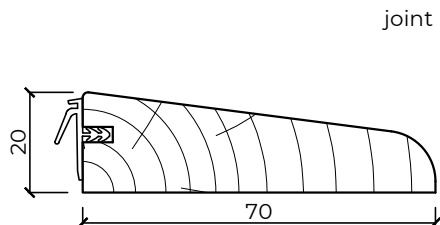

Seuils suisse

En bois massif

Profils

Seuil 70x20

joint isophonique fourni

Seuil 70x27

Seuil 100x20

Seuil 100x27

DIMENSIONS

Longueur standard 950 mm, coupe droite
Autres sections et profils sur demande

CARACTÉRISTIQUES

Essence Hêtre ou bois exotique massif à peindre ou à vernir
Joint Joint d'étanchéité noir
Certification Produit certifié PEFC