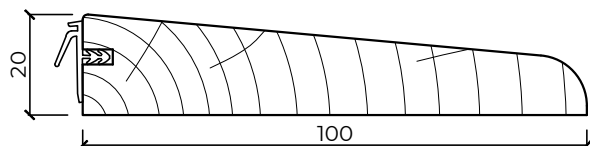

Seuils suisse

En bois massif

Profils

Seuil 70x20

joint isophonique fourni

Seuil 70x27

Seuil 100x20

Seuil 100x27

DIMENSIONS

Longueur standard 950 mm, coupe droite
Autres sections et profils sur demande

CARACTÉRISTIQUES

Essence Hêtre ou bois exotique massif à peindre ou à vernir
Joint Joint d'étanchéité noir
Certification Produit certifié PEFC