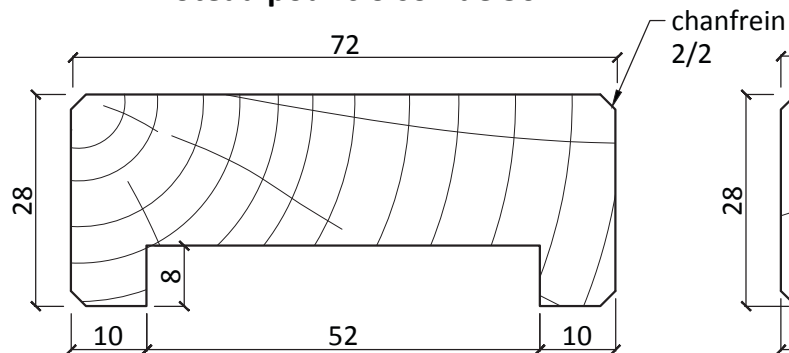

Poteau d'about de cloison bois

Pour cloison de 50, 72 & 98

Toutes dimensions

Poteau pour cloison de 50

Poteau pour cloison de 72

Poteau pour cloison de 98

Dimensions

Toutes longueurs
Autres sections et profils sur demande

Caractéristiques

Essence	Sapin ou bois exotique
Longueur	Suivant demande
Certification	Produit certifié sur demande
Options	
Essence	Autres essences sur demande (hêtre, chêne ...)

Entreprise BREHERET
2 rue des Landes, BP 41523
49115 St PIERRE MONTLIMART
Tel 02 41 75 77 55
Fax 02 41 75 18 99
fabrication@breheret.com