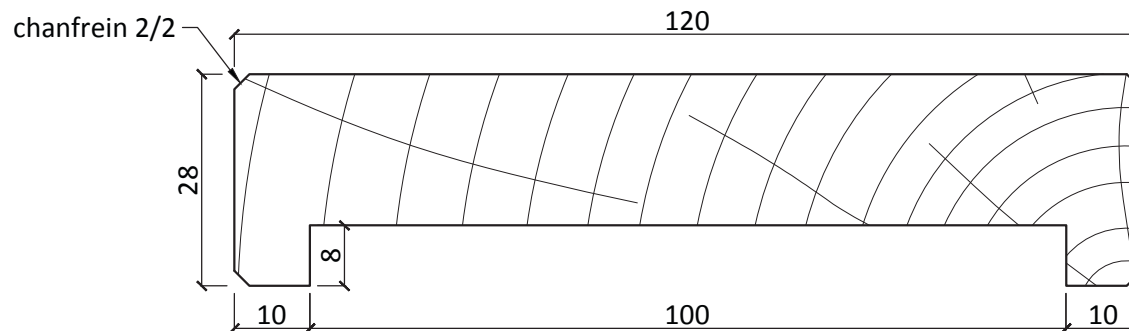

Poteau d'about de cloison bois

Pour cloison de 50, 72 & 98

Toutes dimensions

Poteau pour cloison de 50

Poteau pour cloison de 72

Poteau pour cloison de 98

Dimensions

Toutes longueurs
Autres sections et profils sur demande

Caractéristiques

Essence	Sapin ou bois exotique
Longueur	Suivant demande
Certification	Produit certifié sur demande
Options	
Essence	Autres essences sur demande (hêtre, chêne ...)

Entreprise BREHERET
2 rue des Landes, BP 41523
49115 St PIERRE MONTLIMART
Tel 02 41 75 77 55
Fax 02 41 75 18 99
fabrication@breheret.com