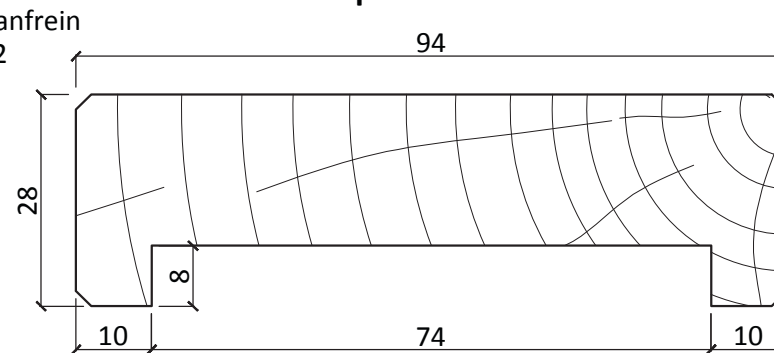

Poteau d'about de cloison bois

Pour cloison de 50, 72 & 98

Toutes dimensions

Poteau pour cloison de 50

Poteau pour cloison de 72

Poteau pour cloison de 98

Dimensions

Toutes longueurs
Autres sections et profils sur demande

Caractéristiques

Essence	Sapin ou bois exotique
Longueur	Suivant demande
Certification	Produit certifié sur demande
Options	
Essence	Autres essences sur demande (hêtre, chêne ...)

Entreprise BREHERET
2 rue des Landes, BP 41523
49115 St PIERRE MONTLIMART
Tel 02 41 75 77 55
Fax 02 41 75 18 99
fabrication@breheret.com