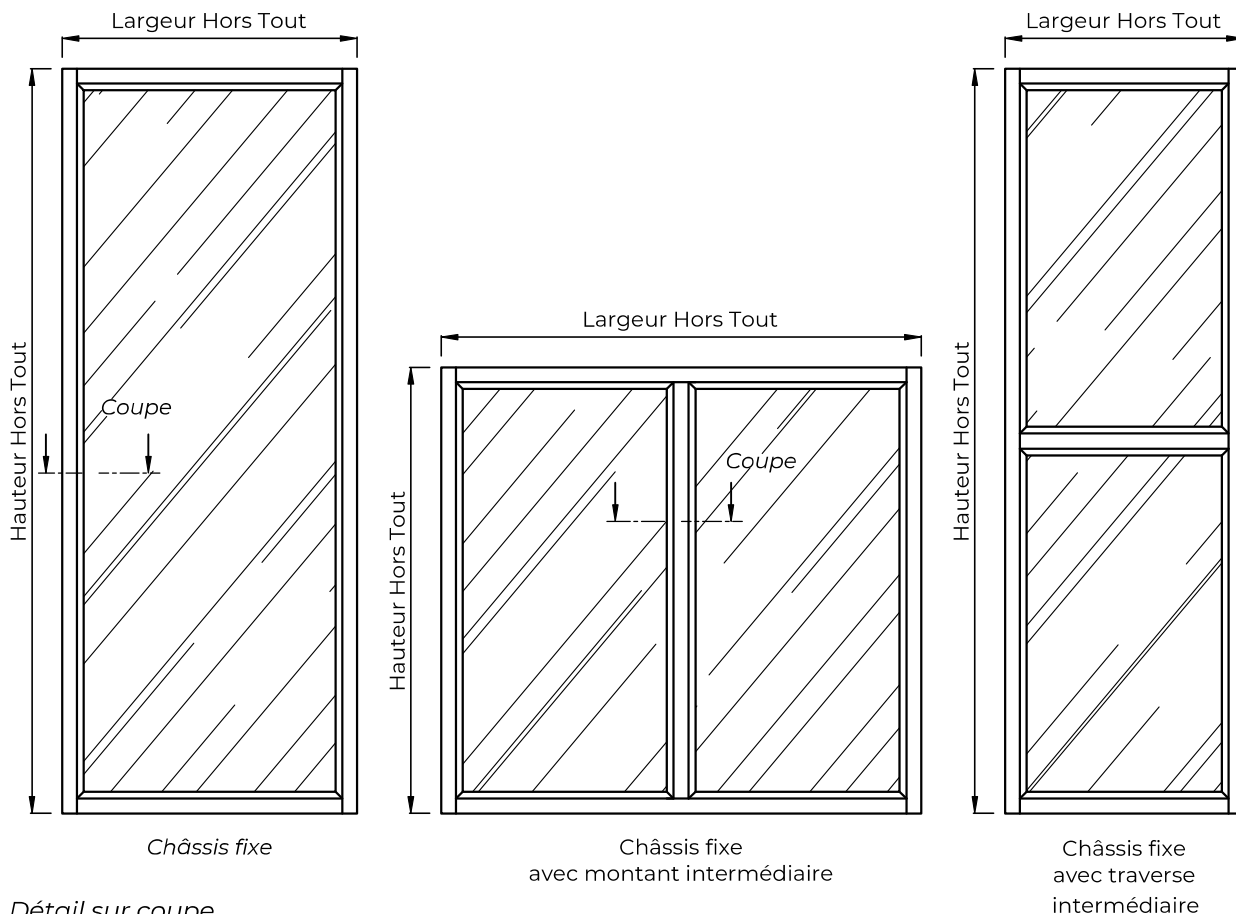

Châssis fixe vitré intérieur non feu

Sans résistance au feu

Elévation et coupes

Détail sur coupe

CARACTÉRISTIQUES

Cadre Epicéa, Pin, bois exotique ou bois dur lamellé/abouté (mini 68x57)

Pareclose Pareclose à coupe d'onglet pointée

Certification Produit certifié PEFC

OPTIONS

Cadre Montants et/ou traverses intermédiaires

Traverse basse élargie et/ou talon

Profil avec ou sans rainure à brique

Vitrage Vitrage et accessoires de pose fournis (non posés)

Isolation Affaiblissement acoustique selon fiche technique du vitrage (sur demande)

Pour simples vitrages float, vitrages feuilletés de sécurité, doubles vitrages
Précisez le type de vitrage et de joint (silicone, joints mousse ...) lors de la commande afin de déterminer la section de la pareclose