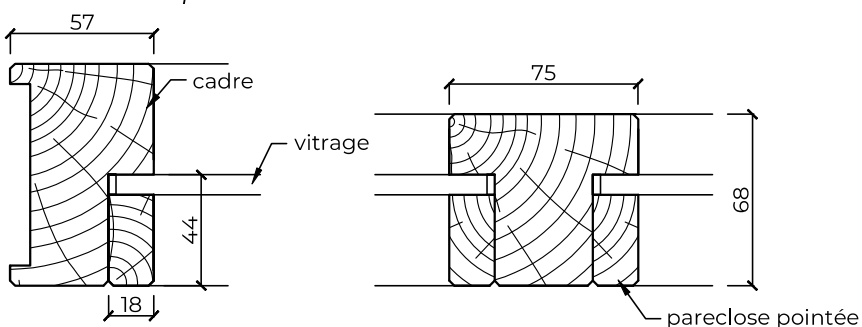

Châssis fixe vitré intérieur non feu

Sans résistance au feu

Elévation et coupes

Détail sur coupe

CARACTÉRISTIQUES

Cadre Epicéa, Pin, bois exotique ou bois dur lamellé/abouté (mini 68x57)

Pareclose Pareclose à coupe d'onglet pointée

Certification Produit certifié PEFC

OPTIONS

Cadre Montants et/ou traverses intermédiaires

Traverse basse élargie et/ou talon

Profil avec ou sans rainure à brique

Vitrage Vitrage et accessoires de pose fournis (non posés)