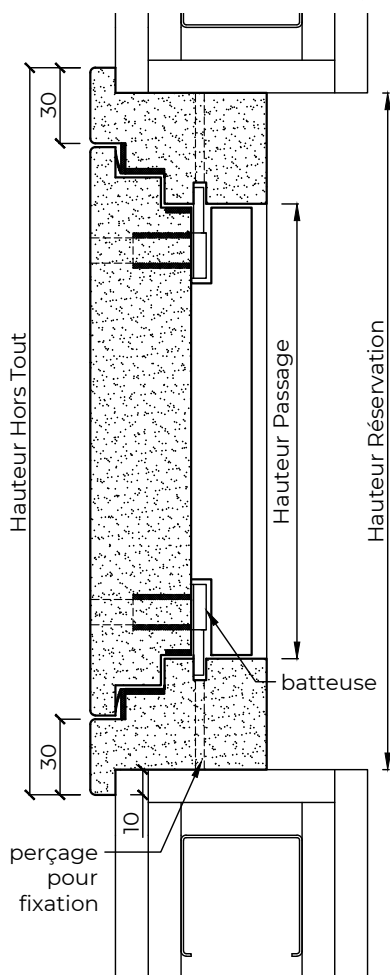

Coupe verticale