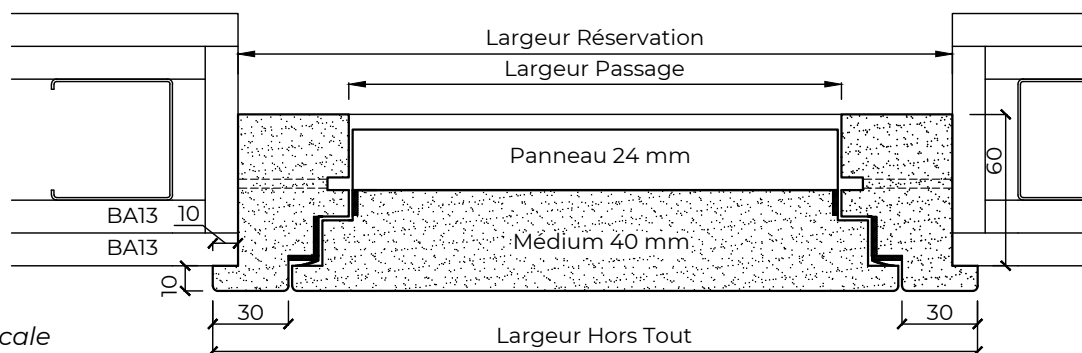

Trappe de visite TVB37 EI60

Cadre de 70mm - fixation directe au support

PV Eh,2 60 n°EFR-15-003851 - Acoustique n°BEB2.C.6005-4 - BBC n°BV13-639

Toutes dimensions

Feu

EI60

Acoustique

37 dB

PEFC

10-31-1230

Coupe horizontale