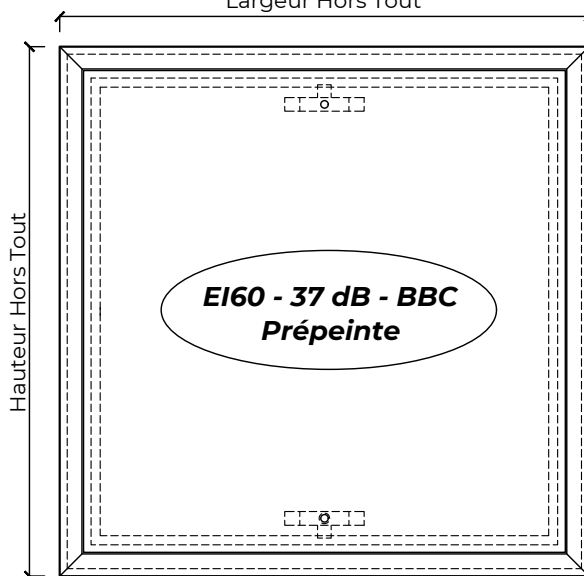

Élévation
Largeur Hors Tout

DIMENSIONS

* Trappes en stock (dans la limite des stocks disponibles) - Hauteur x Largeur

Passage	Réserve	Hors Tout
200x200	292x292	308x308
300x200	392x292	408x308
300x300	392x392	408x408
400x200	492x292	508x308
400x300	492x392	508x408
400x400	492x492	508x508
500x500	592x592	608x608
600x600	692x692	708x708

Dimensions hors standard sur demande (dans les limites du P.V.)

Passage mini 200x200 / maxi 900x900

CARACTÉRISTIQUES

Cadre	Médium 70x54, fixation directe au support
Ouvrant	Médium 40 mm + panneau 24 mm
Joint	Coupe feu & isophonique
Fermeture	Batteuses carré de 6x6 (2 batteuses jusqu'à 600x600, 4 batteuses au delà)
Finition	Prépeint blanc
Certification	Produit certifié PEFC

OPTIONS

Finition Laqué blanc

POSE

Support Cloison plaque de plâtre EI120 ou béton
Fixation Vis de 4.5x80 (non fournies), joint acrylique intumescent en périphérie intérieure

breheret

Tel. 02 41 75 77 55

www.breheret.com

TVB37 EI60

Indice 03

03-2021