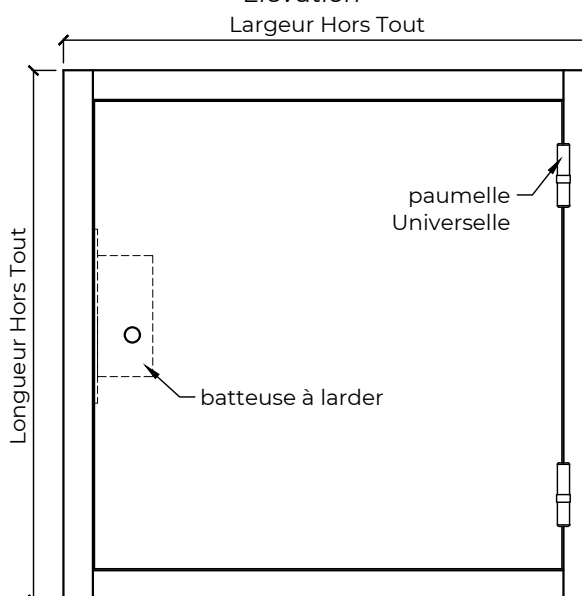

Trappe accès combles - TCP40

1 vantail - Porte en feuillure

Sans résistance au feu

Coupe verticale

Coupe horizontale

Elévation

Option feuillure

CARACTÉRISTIQUES

Cadre	Epicéa, Pin, bois exotique ou bois dur lamellé/abouté 68x57
Ouvrant	Médium 40 mm
Articulation	Paumelles Universelles ou charnières encastrées (Ref TCC40)
Fermeture	Batteuse à larder à carré de 10x6 GDF axe 40mm
Certification	Produit certifié PEFC

Hors Tout = Passage + 57 + 57
 Dimensions sur mesure
 Longueur Hors Tout de 500 à 1000
 Largeur Hors Tout de 500 à 1000
 Autres dimensions sur demande

Tel. 02 41 75 77 55

www.breheret.com

TCP40 IVTL

Indice 03