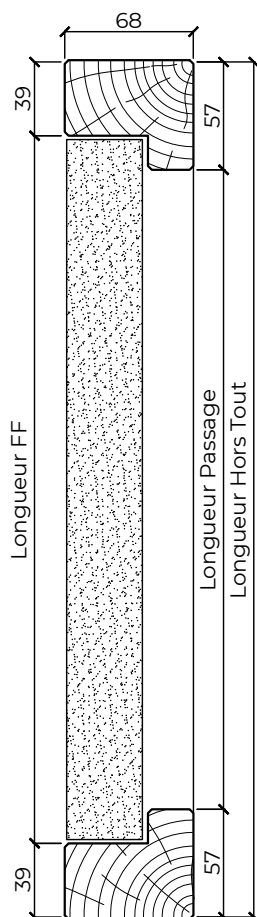

Trappe accès combles - TCP40

1 vantail - Porte en feuillure

Sans résistance au feu

Coupe verticale

Coupe horizontale

Elévation

Option feuillure

CARACTÉRISTIQUES

Cadre	Epicéa, Pin, bois exotique ou bois dur lamellé/abouté 68x57
Ouvrant	Médium 40 mm
Articulation	Paumelles Universelles ou charnières encastrées (Ref TCC40)
Fermeture	Batteuse à larder à carré de 10x6 GDF axe 40mm
Certification	Produit certifié PEFC

OPTIONS

Cadre	Sections supérieures avec ou sans rainure à brique
	Feuillure SUP-O / SUP-F en périphérie
Fermeture	Serrure Cle I axe à 50mm (cylindre hors lot)
Isolation	Isolation laine de roche

DIMENSIONS

Hors Tout = Passage + 57 + 57
 Dimensions sur mesure
 Longueur Hors Tout de 500 à 1000
 Largeur Hors Tout de 500 à 1000
 Autres dimensions sur demande

Tel. 02 41 75 77 55

www.breheret.com

TCP40 IVTL

Indice 03