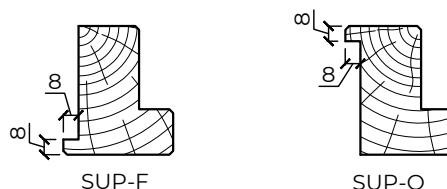

Trappe accès combles - TCP40

1 vantail - Porte en feuillure

Sans résistance au feu

Coupe verticale

Coupe horizontale

Elévation

Option feuillure

CARACTÉRISTIQUES

Cadre	Epicéa, Pin, bois exotique ou bois dur lamellé/abouté 68x57
Ouvrant	Médium 40 mm
Articulation	Paumelles Universelles ou charnières encastrées (Ref TCC40)
Fermeture	Batteuse à larder à carré de 10x6 GDF axe 40mm
Certification	Produit certifié PEFC

Hors Tout = Passage + 57 + 57
 Dimensions sur mesure
 Longueur Hors Tout de 500 à 1000
 Largeur Hors Tout de 500 à 1000
 Autres dimensions sur demande

Tel. 02 41 75 77 55

www.breheret.com

TCP40 IVTL

Indice 03