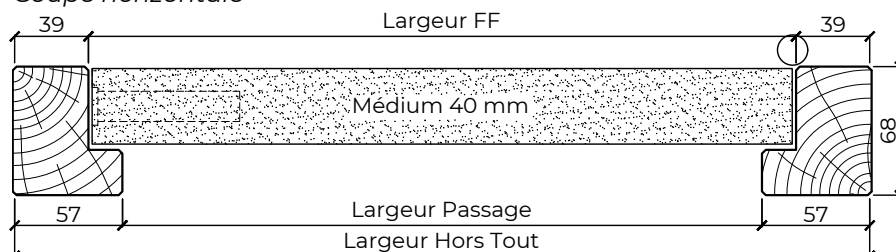

Trappe accès combles - TCP40

1 vantail - Porte en feuillure

Sans résistance au feu

Coupe verticale

Coupe horizontale

Elévation

Option feuillure

CARACTÉRISTIQUES

Cadre	Epicéa, Pin, bois exotique ou bois dur lamellé/abouté 68x57
Ouvrant	Médium 40 mm
Articulation	Paumelles Universelles ou charnières encastrées (Ref TCC40)
Fermeture	Batteuse à larder à carré de 10x6 GDF axe 40mm
Certification	Produit certifié PEFC

OPTIONS

Cadre	Sections supérieures avec ou sans rainure à brique
	Feuillure SUP-O / SUP-F en périphérie
Fermeture	Serrure Cle I axe à 50mm (cylindre hors lot)
Isolation	Isolation laine de roche

DIMENSIONS

Hors Tout = Passage + 57 + 57
 Dimensions sur mesure
 Longueur Hors Tout de 500 à 1000
 Largeur Hors Tout de 500 à 1000
 Autres dimensions sur demande

Tel. 02 41 75 77 55

www.breheret.com

TCP40 IVTL

Indice 03