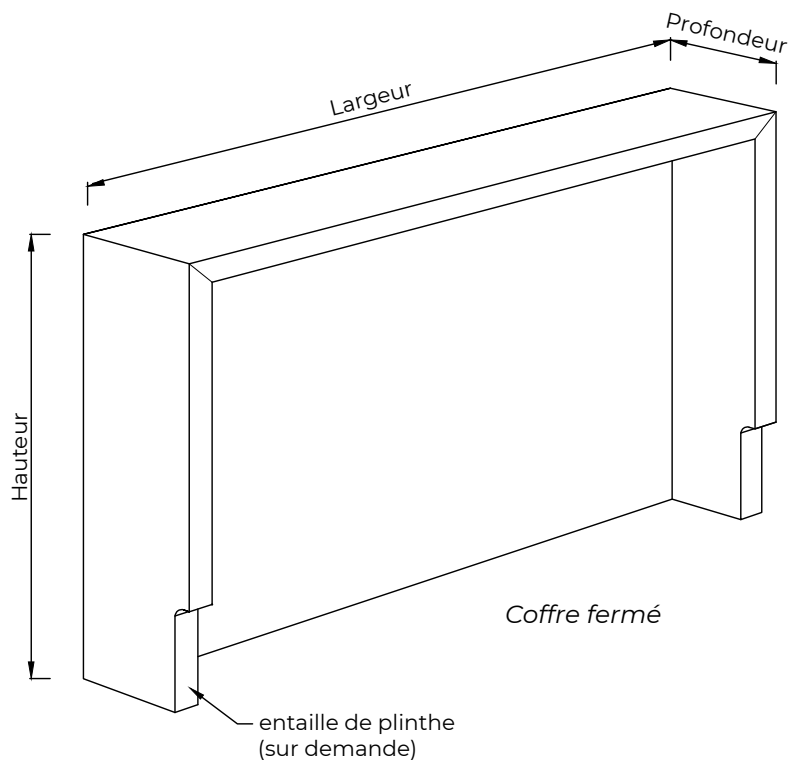

Coffre cache nourrice

MDF revêtu blanc perlé

Toutes dimensions

Vues de derrière

Fixation contre le mur par emboîtement sur une cornière en Z (fournie)

Coupe

CARACTÉRISTIQUES

Panneau MDF 16mm revêtu PVC blanc perlé
Fixation Platine acier fournie
Certification Produit certifié PEFC

OPTIONS

Usinage Entaille de plinthe

DIMENSIONS

Hors tout mini = 300x300x120

Hors tout maxi = 2100x900x150

Attention à l'épaisseur du panneau (16mm) dans la définition de l'espace intérieur du coffre

Tel. 02 41 75 77 55