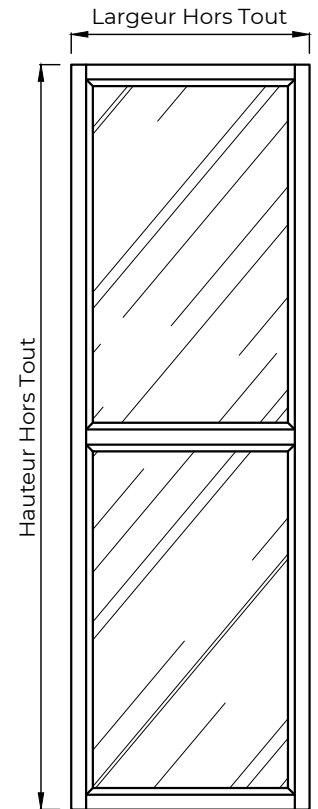

## Elévation et coupes

Châssis fixe

Châssis fixe avec montant intermédiaire

Châssis fixe avec traverse intermédiaire

## Détail sur coupe

### CARACTÉRISTIQUES

- Cadre** Bois exotique ou bois dur lamellé/abouté (mini 98x57)
- Pareclose** Pareclose à coupe d'onglet vissée
- Certification** Produit certifié PEFC