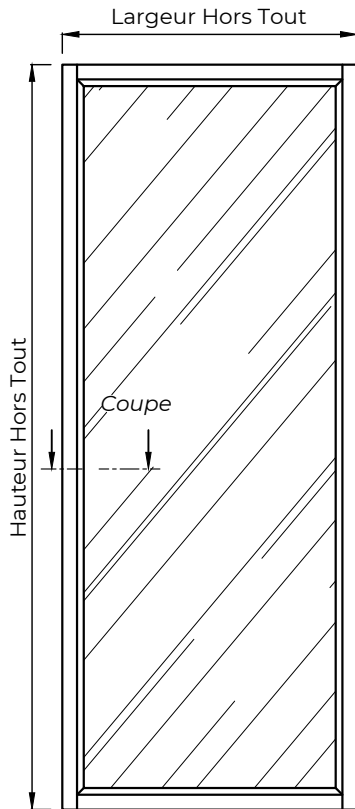

## Elévation et coupes

Châssis fixe

Châssis fixe avec montant intermédiaire

Châssis fixe avec traverse intermédiaire

## Détail sur coupe

### CARACTÉRISTIQUES

- Cadre** Bois exotique ou bois dur lamellé/abouté (mini 98x57)
- Pareclose** Pareclose à coupe d'onglet vissée
- Certification** Produit certifié PEFC