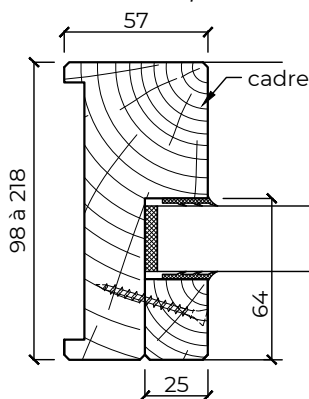

## Elévation et coupes

Châssis fixe

Châssis fixe avec montant intermédiaire

Châssis fixe avec traverse intermédiaire

## Détail sur coupe

### CARACTÉRISTIQUES

- Cadre** Bois exotique ou bois dur lamellé/abouté (mini 98x57)
- Pareclose** Pareclose à coupe d'onglet vissée
- Certification** Produit certifié PEFC

### DIMENSIONS

Dimensions sur mesure (dans les limites du P.V.)

Tel. 02 41 75 77 55

www.breheret.com

CHASSIS EI60

Indice 03

03-2021