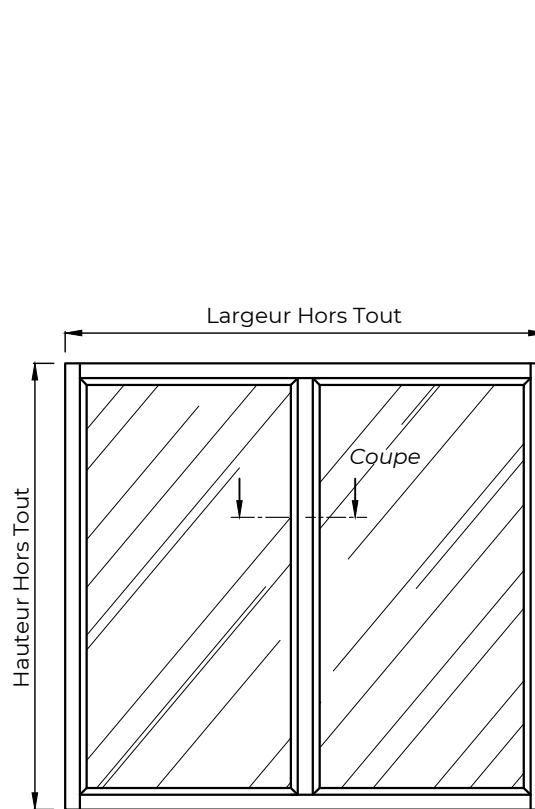

# Châssis fixe vitré intérieur EI60

PV n°EFR-09-A-074 + extensions

EI60

## Elévation et coupes

Châssis fixe

Châssis fixe avec montant intermédiaire

Châssis fixe avec traverse intermédiaire

## Détail sur coupe

### CARACTÉRISTIQUES

- Cadre** Bois exotique ou bois dur lamellé/abouté (mini 98x57)
- Pareclose** Pareclose à coupe d'onglet vissée
- Certification** Produit certifié PEFC