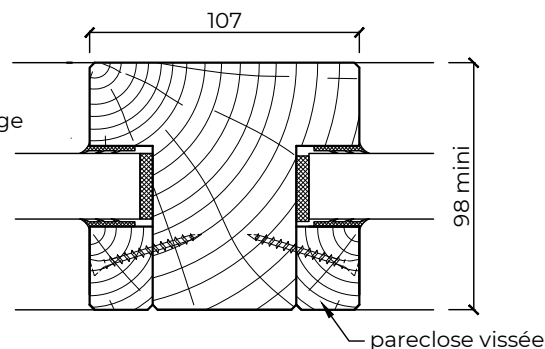

## Elévation et coupes

Châssis fixe

Châssis fixe avec montant intermédiaire

Châssis fixe avec traverse intermédiaire

## Détail sur coupe

### CARACTÉRISTIQUES

- Cadre** Bois exotique ou bois dur lamellé/abouté (mini 98x57)
- Pareclose** Pareclose à coupe d'onglet vissée
- Certification** Produit certifié PEFC

### DIMENSIONS

Dimensions sur mesure (dans les limites du P.V.)

Tel. 02 41 75 77 55

www.breheret.com

CHASSIS EI60

Indice 03

03-2021