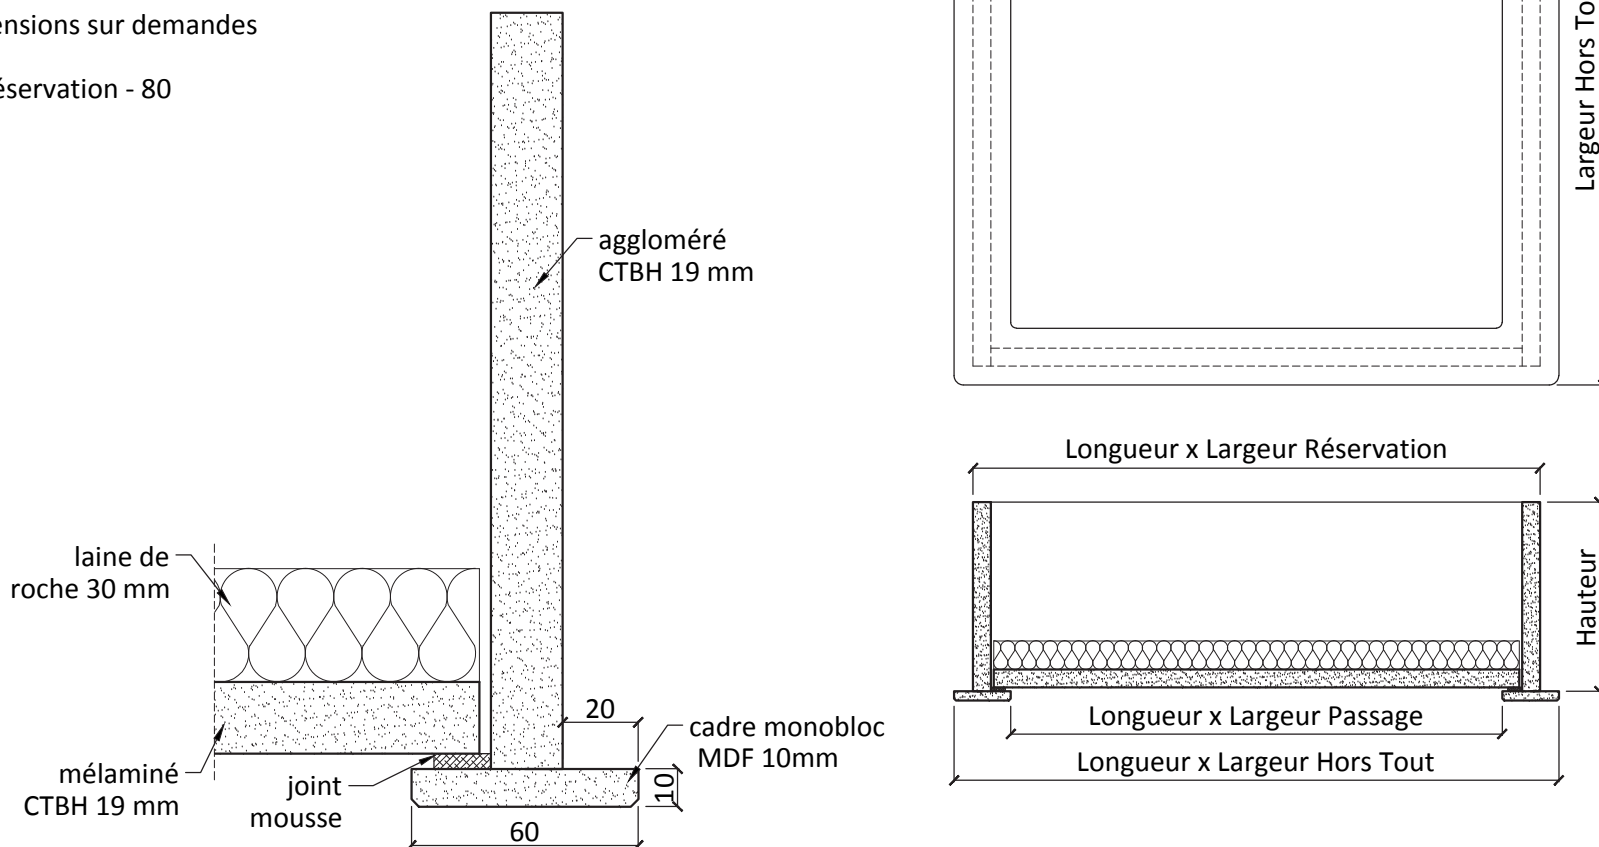

Trappe accès combles de pavillon

Sans résistance au feu

Toutes dimensions

Dimensions

Toutes dimensions sur demandes

Passage = Réserve - 80

Caractéristiques

Cadre	Aggloméré CTBH 19 mm + moulure médium 10 mm
Ouvrant	Mélaminé CTBH blanc lisse satiné
Isolation	Laine de roche 30 mm
Certification	Produit certifié sur demande