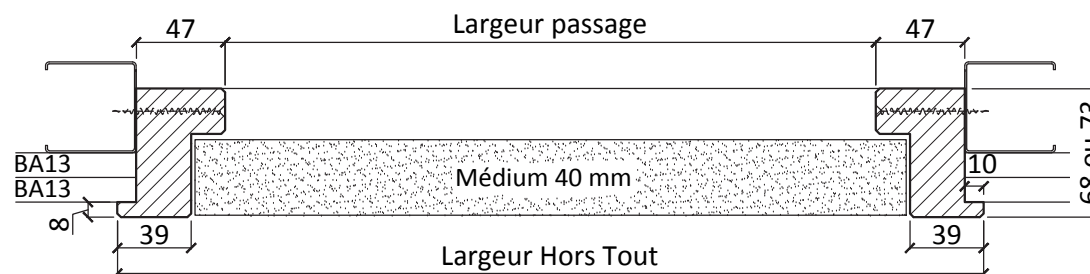

Trappe de visite - TVB40

Sans résistance au feu

Toutes dimensions

Dimensions

Réservation = Passage + 48 + 48
Hors Tout = Passage + 57 + 57

Dimensions sur mesure
Pas de passage mini
Passage maxi Ht 798 x Lg 586
Autres dimensions sur demande

Caractéristiques

Cadre	Bois jaune, bois dur ou bois exotique lamellé/abouté
Ouvrant	Médium 40 mm
Fermeture	1 batteuse carré de 10x6
Certification	Produit certifié sur demande

Support & pose

Support	Doublage ou gaine technique (2 plaques de plâtre 13mm + ossature métallique, isolation facultative) / Cloison plaque de plâtre, carreaux de plâtre ou béton
Pose	Vis TF 4.5x60 minimum