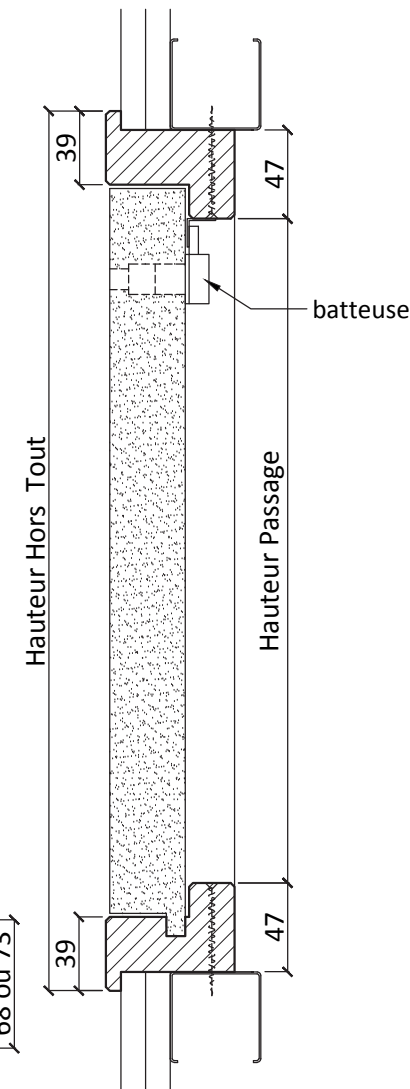

Trappe de visite - TVB40

Sans résistance au feu

Toutes dimensions

Dimensions

Réservation = Passage + 48 + 48
Hors Tout = Passage + 57 + 57

Dimensions sur mesure
Pas de passage mini
Passage maxi Ht 798 x Lg 586
Autres dimensions sur demande

Caractéristiques

Cadre	Bois jaune, bois dur ou bois exotique lamellé/abouté
Ouvrant	Médium 40 mm
Fermeture	1 batteuse carré de 10x6
Certification	Produit certifié sur demande

Support & pose

Support	Doublage ou gaine technique (2 plaques de plâtre 13mm + ossature métallique, isolation facultative) / Cloison plaque de plâtre, carreaux de plâtre ou béton
Pose	Vis TF 4.5x60 minimum