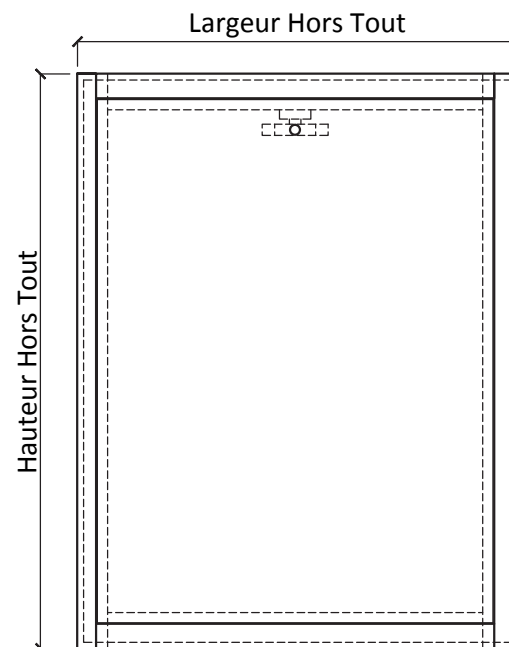

Trappe de visite - TVB40

Sans résistance au feu

Toutes dimensions

Dimensions

Réservation = Passage + 48 + 48
Hors Tout = Passage + 57 + 57

Dimensions sur mesure
Pas de passage mini
Passage maxi Ht 798 x Lg 586
Autres dimensions sur demande

Caractéristiques

Cadre	Bois jaune, bois dur ou bois exotique lamellé/abouté
Ouvrant	Médium 40 mm
Fermeture	1 batteuse carré de 10x6
Certification	Produit certifié sur demande

Support & pose

Support	Doublage ou gaine technique (2 plaques de plâtre 13mm + ossature métallique, isolation facultative) / Cloison plaque de plâtre, carreaux de plâtre ou béton
Pose	Vis TF 4.5x60 minimum