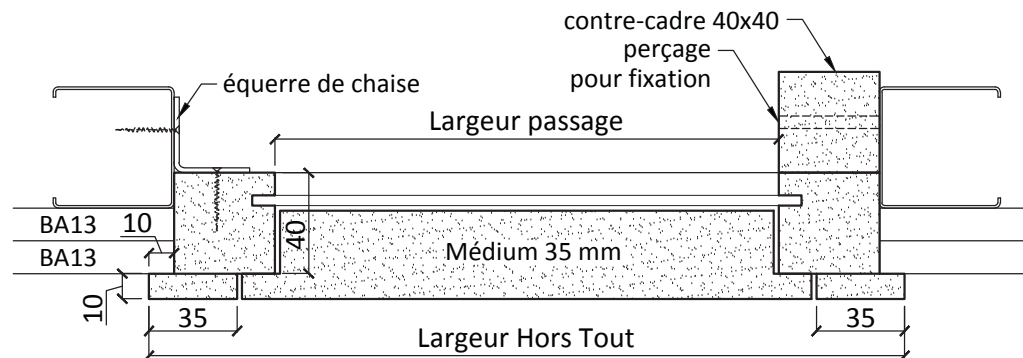

Trappe de visite - TVB35

Sans résistance au feu

Toutes dimensions

PEFC/10-31-1230

Dimensions standard		
Hauteur x Largeur		
Passage	Réservation	Hors Tout
200x200	282x282	300x300
300x300	382x382	400x400
400x200	482x282	500x300
400x300	482x382	500x400
400x400	482x482	500x500
500x500	582x582	600x600
600x400	682x482	700x500
600x600	682x682	700x700

Dimensions hors standard sur demande
Passage mini 200x200 - Passage maxi 600x600

Caractéristiques

Cadre	Médium 40 mm + médium 10 mm
Ouvrant	Médium 35 mm
Fermeture	2 batteuses carré de 6x6
Certification	Produit certifié

Support & pose

Support	Doublage ou gaine technique (2 plaques de plâtre 13mm + ossature métallique, isolation facultative) / Cloison plaque de plâtre, carreaux de plâtre ou béton
Pose	Equerre à chaise 30/30 + vis 4x25 (fourniture sur demande)