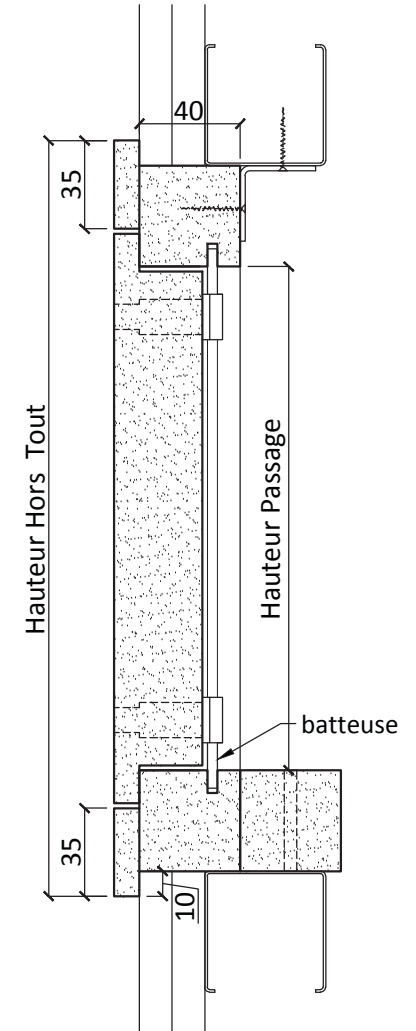

Trappe de visite - TVB35

Sans résistance au feu

Toutes dimensions

PEFC/10-31-1230

Dimensions standard		
Hauteur x Largeur		
Passage	Réservation	Hors Tout
200x200	282x282	300x300
300x300	382x382	400x400
400x200	482x282	500x300
400x300	482x382	500x400
400x400	482x482	500x500
500x500	582x582	600x600
600x400	682x482	700x500
600x600	682x682	700x700

Dimensions hors standard sur demande
Passage mini 200x200 - Passage maxi 600x600

Caractéristiques

Cadre	Médium 40 mm + médium 10 mm
Ouvrant	Médium 35 mm
Fermeture	2 batteuses carré de 6x6
Certification	Produit certifié

Support & pose

Support	Doublage ou gaine technique (2 plaques de plâtre 13mm + ossature métallique, isolation facultative) / Cloison plaque de plâtre, carreaux de plâtre ou béton
Pose	Equerre à chaise 30/30 + vis 4x25 (fourniture sur demande)

Modèle avec contre-cadre médium 40x40
préperçé pour fixation
TVB35CC

Entreprise BREHERET
2 rue des Landes, BP 41523
49115 St PIERRE MONTLIMART
Tel 02 41 75 77 55
Fax 02 41 75 18 99
fabrication@breheret.com