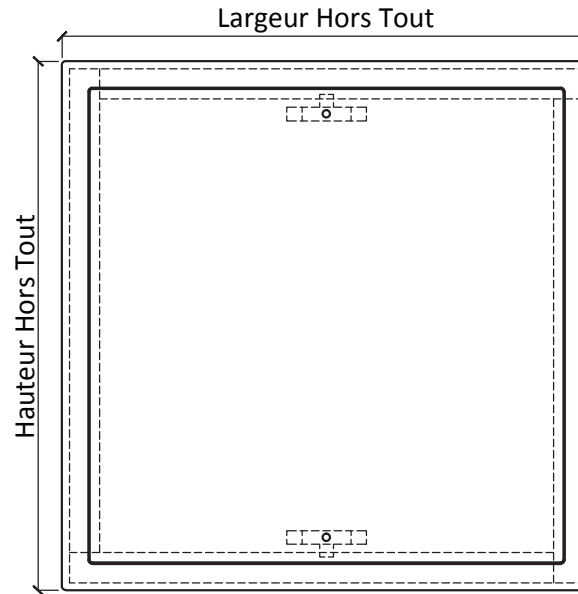

Trappe de visite - TVB35

Sans résistance au feu

Toutes dimensions

PEFC/10-31-1230

Dimensions standard		
Hauteur x Largeur		
Passage	Réservation	Hors Tout
200x200	282x282	300x300
300x300	382x382	400x400
400x200	482x282	500x300
400x300	482x382	500x400
400x400	482x482	500x500
500x500	582x582	600x600
600x400	682x482	700x500
600x600	682x682	700x700

Dimensions hors standard sur demande
Passage mini 200x200 - Passage maxi 600x600

Caractéristiques

Cadre	Médium 40 mm + médium 10 mm
Ouvrant	Médium 35 mm
Fermeture	2 batteuses carré de 6x6
Certification	Produit certifié

Support & pose

Support	Doublage ou gaine technique (2 plaques de plâtre 13mm + ossature métallique, isolation facultative) / Cloison plaque de plâtre, carreaux de plâtre ou béton
Pose	Equerre à chaise 30/30 + vis 4x25 (fourniture sur demande)