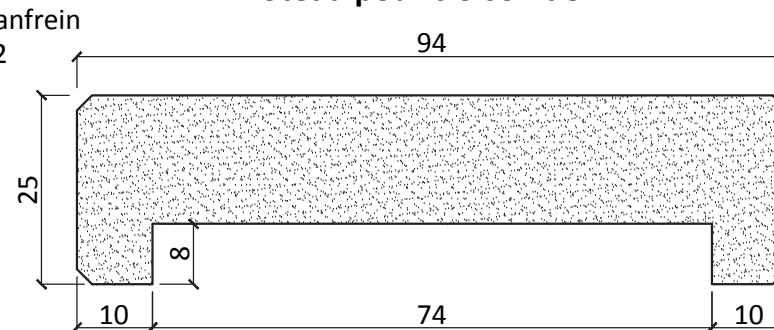

Poteau pour cloison de 72