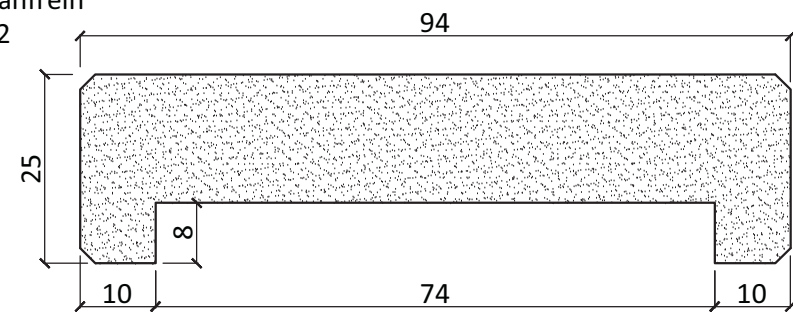

Poteau pour cloison de 72