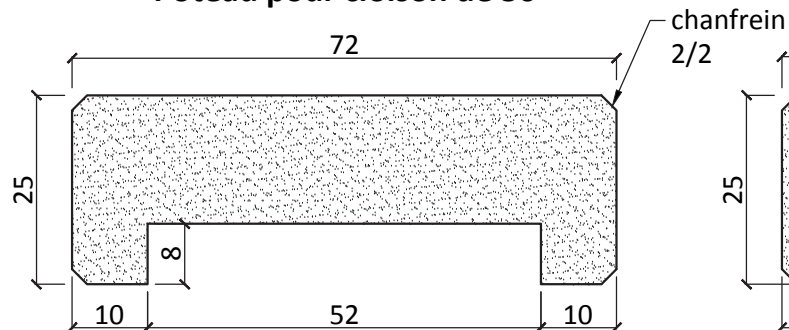

# Poteau d'about de cloison médium

Pour cloisons de 50, 72 & 98 mm

Toutes dimensions

### Poteau pour cloison de 50

### Dimensions

Longueur maxi 2800  
Autres sections et profils sur demande