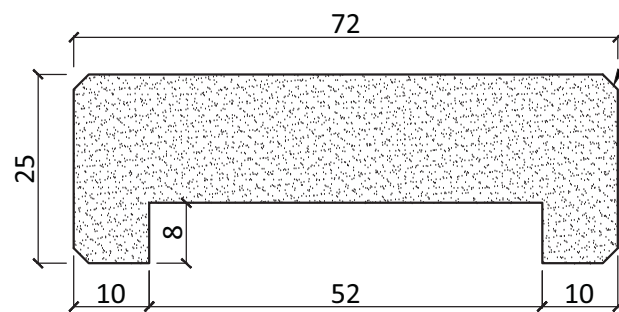

# Poteau d'about de cloison médium

Pour cloisons de 50, 72 & 98 mm

Toutes dimensions

PEFC/10-31-1230

### Poteau pour cloison de 50

### Dimensions

Longueur maxi 2800  
Autres sections et profils sur demande

### Caractéristiques

Matériau	Médium 25 mm
Longueur	Longueur de panneau 2800
Certification	Produit certifié

Entreprise BREHERET  
2 rue des Landes, BP 41523  
49115 St PIERRE MONTLIMART  
Tel 02 41 75 77 55  
Fax 02 41 75 18 99  
fabrication@breheret.com