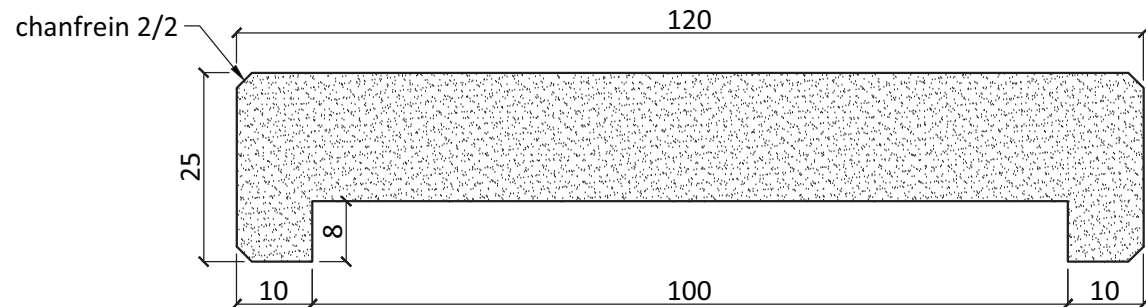

# Poteau d'about de cloison médium

Pour cloisons de 50, 72 & 98 mm

Toutes dimensions

PEFC/10-31-1230

### Poteau pour cloison de 50

### Dimensions

Longueur maxi 2800  
Autres sections et profils sur demande