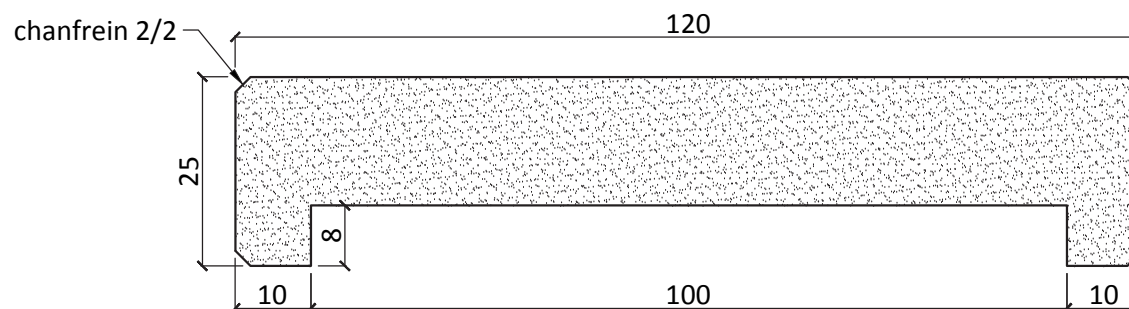

# Poteau d'about de cloison médium

Pour cloisons de 50, 72 & 98 mm

Toutes dimensions

### Poteau pour cloison de 50

### Dimensions

Longueur maxi 2800  
Autres sections et profils sur demande