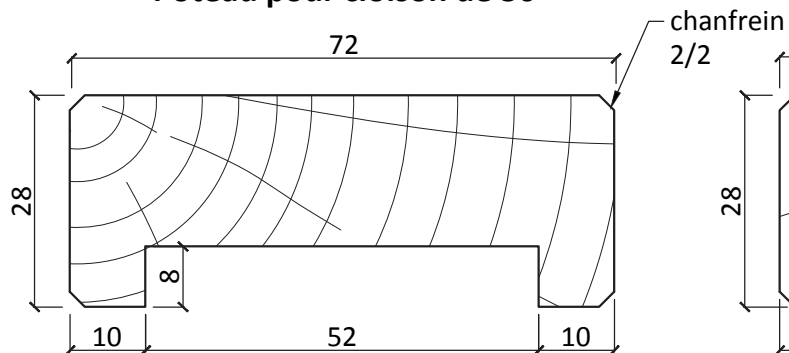

Poteau d'about de cloison bois

Pour cloison de 50, 72 & 98

Toutes dimensions

Poteau pour cloison de 50

Poteau pour cloison de 72

Poteau pour cloison de 98

Dimensions

Toutes longueurs
Autres sections et profils sur demande

Caractéristiques

Essence	Sapin ou bois exotique
Longueur	Suivant demande
Certification	Produit certifié sur demande
Options	
Essence	Autres essences sur demande (hêtre, chêne ...)

Entreprise BREHERET
2 rue des Landes, BP 41523
49115 St PIERRE MONTLIMART
Tel 02 41 75 77 55
Fax 02 41 75 18 99
fabrication@breheret.com