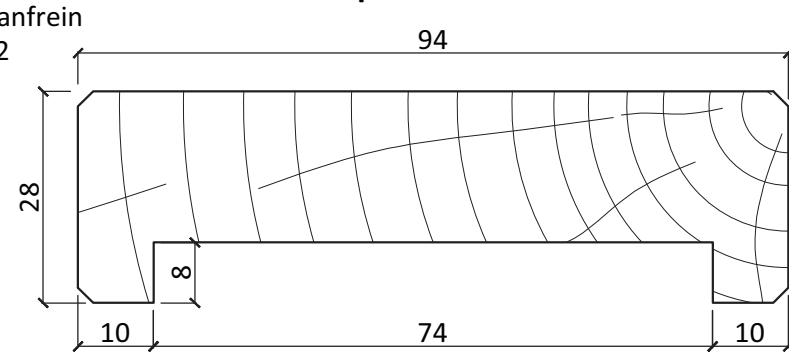

Poteau d'about de cloison bois

Pour cloison de 50, 72 & 98

Toutes dimensions

PEFC/10-31-1230
(sur demande
suivant essence)

FSC
100%

Issu de forêts bien gérées.

Cert no. FCBA-COC-000069

www.fsc.org

© 1996 Forest Stewardship Council
(sur demande
suivant essence)

Poteau pour cloison de 50

Poteau pour cloison de 72

Poteau pour cloison de 98

Dimensions

Toutes longueurs
Autres sections et profils sur demande