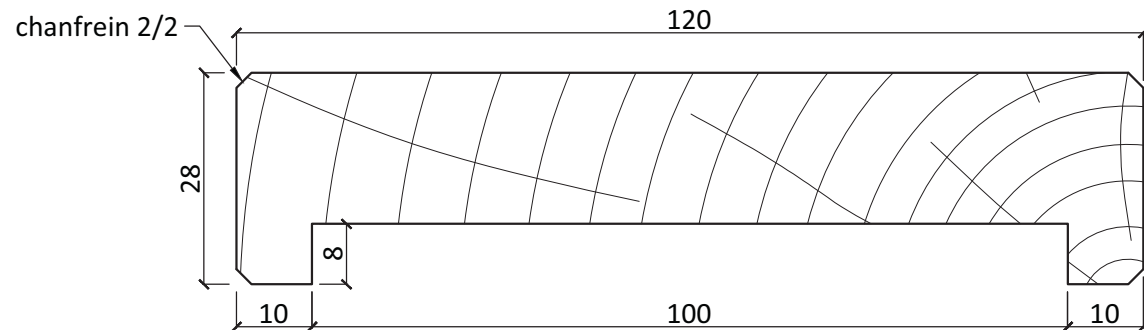

Poteau d'about de cloison bois

Pour cloison de 50, 72 & 98

Toutes dimensions

PEFC/10-31-1230
(sur demande
suivant essence)

FSC
100%

Issu de forêts bien gérées.

Cert no. FCBA-COC-000069

www.fsc.org

© 1996 Forest Stewardship Council
(sur demande
suivant essence)

Poteau pour cloison de 50

Poteau pour cloison de 72

Poteau pour cloison de 98

Dimensions

Toutes longueurs
Autres sections et profils sur demande