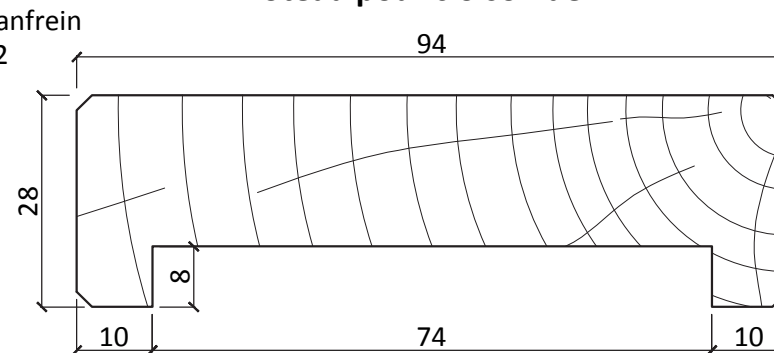

Poteau d'about de cloison bois

Pour cloison de 50, 72 & 98

Toutes dimensions

Poteau pour cloison de 50

Poteau pour cloison de 72

Poteau pour cloison de 98

Dimensions

Toutes longueurs
Autres sections et profils sur demande

Caractéristiques

Essence	Sapin ou bois exotique
Longueur	Suivant demande
Certification	Produit certifié sur demande
Options	
Essence	Autres essences sur demande (hêtre, chêne ...)

Entreprise BREHERET
2 rue des Landes, BP 41523
49115 St PIERRE MONTLIMART
Tel 02 41 75 77 55
Fax 02 41 75 18 99
fabrication@breheret.com