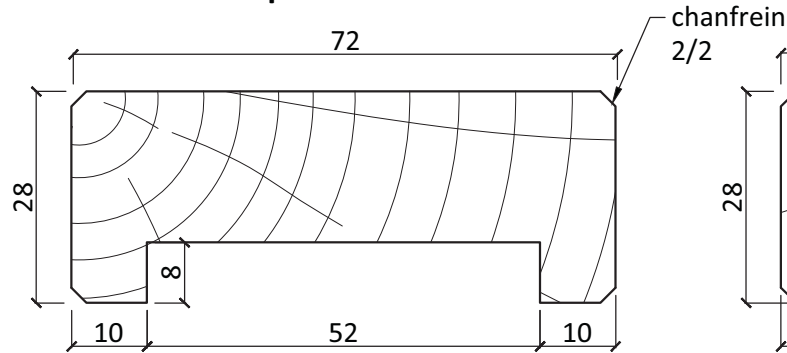

Poteau d'about de cloison bois

Pour cloison de 50, 72 & 98

Toutes dimensions

PEFC/10-31-1230
(sur demande
suivant essence)

FSC
100%

Issu de forêts bien gérées.

Cert no. FCBA-COC-000069

www.fsc.org

© 1996 Forest Stewardship Council
(sur demande
suivant essence)

Poteau pour cloison de 50

Poteau pour cloison de 72

Poteau pour cloison de 98

Dimensions

Toutes longueurs
Autres sections et profils sur demande