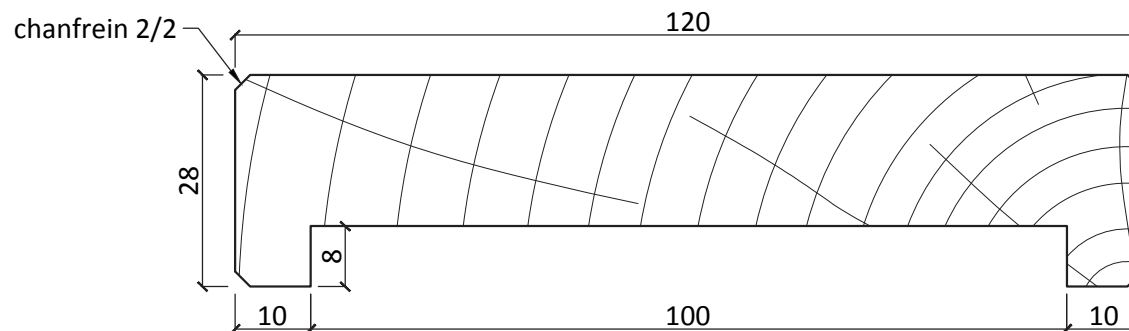

Poteau d'about de cloison bois

Pour cloison de 50, 72 & 98

Toutes dimensions

Poteau pour cloison de 50

Poteau pour cloison de 72

Poteau pour cloison de 98

Dimensions

Toutes longueurs
Autres sections et profils sur demande

Caractéristiques

Essence	Sapin ou bois exotique
Longueur	Suivant demande
Certification	Produit certifié sur demande
Options	
Essence	Autres essences sur demande (hêtre, chêne ...)

Entreprise BREHERET
2 rue des Landes, BP 41523
49115 St PIERRE MONTLIMART
Tel 02 41 75 77 55
Fax 02 41 75 18 99
fabrication@breheret.com