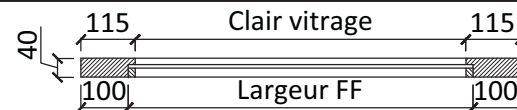

Porte vitrée 1 vantail

Sans résistance au feu

Toutes dimensions

PEFC/10-31-1230
Sur demande

Dimensions

Hauteur hors tout standard 2040
Largeur hors tout de 430 à 1230
Autres dimensions sur demande

Pour simples vitrages ordinaires, vitrages feuilletés de sécurité

Précisez le type de vitrage et de joint (silicone, joints mousse ...) lors de la commande afin de déterminer la section de la pareclose

Profil du cadre

Caractéristiques

Cadre	Bois exotique ou hêtre finition à peindre (abouté/lamellé)
Articulation	3 ou 4 paumelles Universelles
Fermeture	Serrure 1 point axe à 50
Certification	Produit certifié sur demande