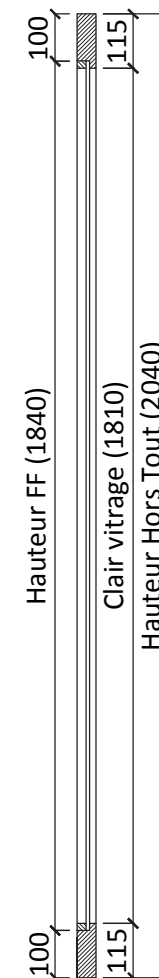

Porte vitrée 1 vantail

Sans résistance au feu

Toutes dimensions

Dimensions

Hauteur hors tout standard 2040
 Largeur hors tout de 430 à 1230
 Autres dimensions sur demande

Pour simples vitrages ordinaires, vitrages feuilletés de sécurité
 Précisez le type de vitrage et de joint (silicone, joints mousse ...) lors de la commande afin de déterminer la section de la pareclose

Porte compatible avec nos huisseries bois chant droit et chant droit isophonique

Profil du cadre

4ème paumelle suivant largeur (≥930)

Caractéristiques

Cadre	Bois exotique ou bois dur finition à peindre (abouté/lamellé)
Articulation	3 ou 4 paumelles Universelles
Fermeture	Serrure 1 point axe à 50
Certification	Produit certifié sur demande

Dimensions

Hauteur hors tout standard 2040
 Largeur hors tout de 430 à 1230
 Autres dimensions sur demande

Pour simples vitrages ordinaires, vitrages feuilletés de sécurité
 Précisez le type de vitrage et de joint (silicone, joints mousse ...) lors de la commande afin de déterminer la section de la pareclose

Porte compatible avec nos huisseries bois chant droit et chant droit isophonique

Profil du cadre

4ème paumelle suivant largeur (≥ 930)

Caractéristiques

Cadre	Bois exotique ou bois dur finition à peindre (abouté/lamellé)
Articulation	3 ou 4 paumelles Universelles
Fermeture	Serrure 1 point axe à 50
Certification	Produit certifié sur demande