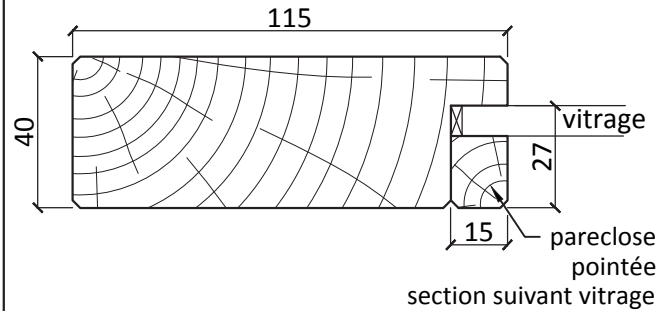

Porte vitrée 2 vantaux

Avec traverse intermédiaire - Sans résistance au feu

Toutes dimensions

Dimensions

Hauteur hors tout standard 2040
Largeur hors tout de 430 à 1230
Autres dimensions sur demande

Pour simples vitrages ordinaires, vitrages feuilletés de sécurité
Précisez le type de vitrage et de joint (silicone, joints mousse ...) lors de la commande afin de déterminer la section de la pareclose

Porte compatible avec nos huisseries bois chant droit et chant droit isophonique

Profil du cadre

Caractéristiques

Cadre	Bois exotique ou bois dur finition à peindre (abouté/lamellé)
Articulation	3 ou 4 paumelles Universelles (par vantail)
Fermeture	Serrure 1 point axe à 50
Certification	Produit certifié sur demande
Options	
Vitrage	Fourniture du vitrage (non posé)
Fermeture	Verrous haut et bas (sur semi-fixe)

Entreprise BREHERET
2 rue des Landes, BP 41523
49115 St PIERRE MONTLIMART
Tel 02 41 75 77 55
Fax 02 41 75 18 99
fabrication@breheret.com

www.breheret.com

Porte vitrée 2 vantaux

Avec traverse intermédiaire

Sans résistance au feu

PORTE 2VTX TR

Indice 02 07-2013