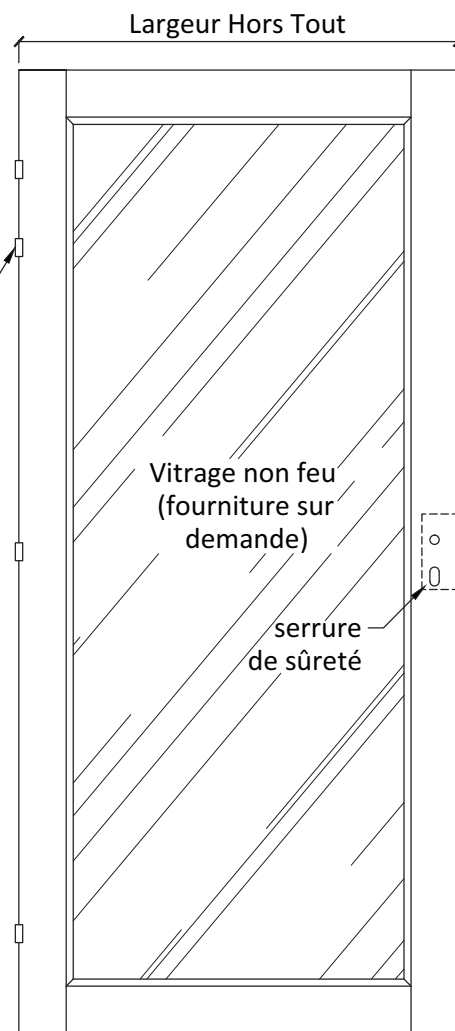

Porte vitrée 1 vantail

Sans résistance au feu

Toutes dimensions

PEFC/10-31-1230
Sur demande

Dimensions

Hauteur hors tout standard 2040
Largeur hors tout de 430 à 1230
Autres dimensions sur demande

Pour simples vitrages ordinaires, vitrages feuilletés de sécurité

Précisez le type de vitrage et de joint (silicone, joints mousse ...) lors de la commande afin de déterminer la section de la pareclose

Profil du cadre

Caractéristiques

Cadre	Bois exotique ou hêtre finition à peindre (abouté/lamellé)
Articulation	3 ou 4 paumelles Universelles
Fermeture	Serrure 1 point axe à 50
Certification	Produit certifié sur demande

Options

Vitrage	Fourniture du vitrage (non posé)

Entreprise BREHERET
2 rue des Landes, BP 41523
49115 St PIERRE MONTLIMART
Tel 02 41 75 77 55
Fax 02 41 75 18 99
fabrication@breheret.com

www.breheret.com

Porte vitrée 1 vantail

Bois exotique ou hêtre à peindre

Sans résistance au feu

PORTE 1VTL

Indice 01 | 06-2010