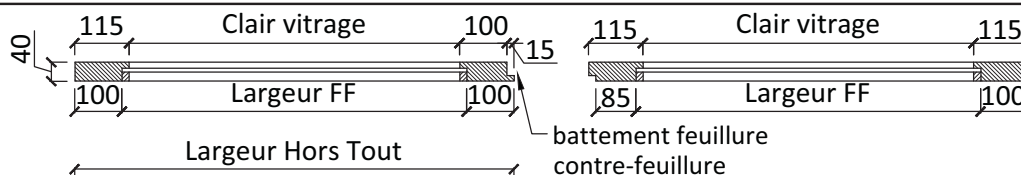

Porte vitrée 2 vantaux

Sans résistance au feu

Toutes dimensions

PEFC/10-31-1230
Sur demande

Dimensions

Hauteur hors tout standard 2040
Largeur hors tout de 430 à 1230
Autres dimensions sur demande

Pour simples vitrages ordinaires, vitrages
feuilletés de sécurité

Précisez le type de vitrage et de joint (silicone,
joints mousse ...) lors de la commande afin de
déterminer la section de la pareclose

Profil du cadre

Caractéristiques

Cadre	Bois exotique ou hêtre finition à peindre (abouté/lamellé)
Articulation	3 ou 4 paumelles Universelles (par vantail)
Fermeture	Serrure 1 point axe à 50
Certification	Produit certifié sur demande
Options	
Vitrage	Fourniture du vitrage (non posé)
Fermeture	Verrous haut et bas (sur semi-fixe)

Entreprise BREHERET
2 rue des Landes, BP 41523
49115 St PIERRE MONTLIMART
Tel 02 41 75 77 55
Fax 02 41 75 18 99
fabrication@breheret.com

www.breheret.com

Porte vitrée 2 vantaux

Bois exotique ou hêtre à peindre

Sans résistance au feu

PORTE 2VTX

Indice 01 06-2010