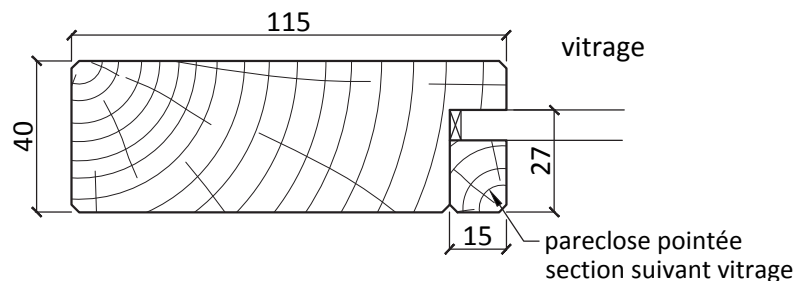

Porte vitrée 1 vantail

Sans résistance au feu

Toutes dimensions

Dimensions

Hauteur hors tout standard 2040
 Largeur hors tout de 430 à 1230
 Autres dimensions sur demande

Pour simples vitrages ordinaires, vitrages feuilletés de sécurité
 Précisez le type de vitrage et de joint (silicone, joints mousse ...) lors de la commande afin de déterminer la section de la pareclose

Porte compatible avec nos huisseries bois chant droit et chant droit isophonique

Profil du cadre

4ème paumelle suivant largeur (≥930)

Caractéristiques

Cadre	Bois exotique ou bois dur finition à peindre (abouté/lamellé)
Articulation	3 ou 4 paumelles Universelles
Fermeture	Serrure 1 point axe à 50
Certification	Produit certifié sur demande