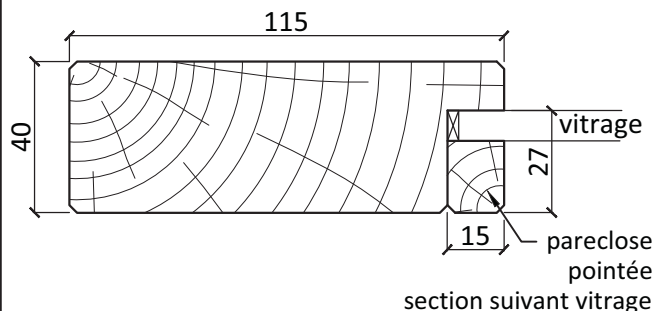

## Dimensions

Hauteur hors tout standard 2040  
Largeur hors tout de 430 à 1230  
Autres dimensions sur demande

Pour simples vitrages ordinaires, vitrages feuilletés de sécurité

Précisez le type de vitrage et de joint (silicone, joints mousse ...) lors de la commande afin de déterminer la section de la pareclose

## Profil du cadre