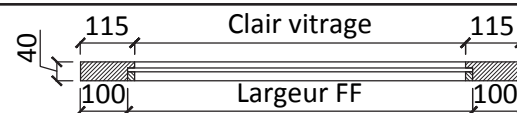

Caractéristiques

Cadre	Bois exotique ou bois dur finition à peindre (abouté/lamellé)
Articulation	3 ou 4 paumelles Universelles
Fermeture	Serrure 1 point axe à 50
Certification	Produit certifié sur demande