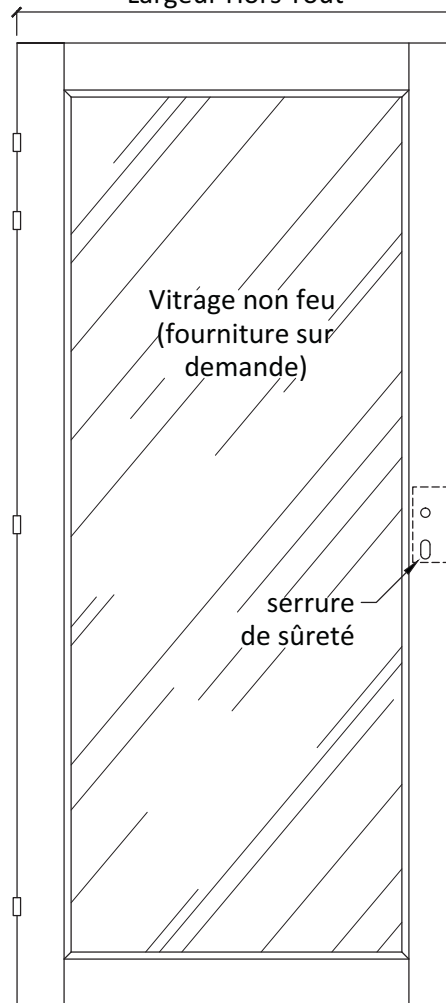

Porte vitrée 2 vantaux

Sans résistance au feu

Toutes dimensions

PEFC/10-31-1230
Sur demande

Dimensions

Hauteur hors tout standard 2040
Largeur hors tout de 430 à 1230
Autres dimensions sur demande

Pour simples vitrages ordinaires, vitrages
feuilletés de sécurité

Précisez le type de vitrage et de joint (silicone,
joints mousse ...) lors de la commande afin de
déterminer la section de la pareclose

Profil du cadre

Caractéristiques

Cadre	Bois exotique ou hêtre finition à peindre (abouté/lamellé)
Articulation	3 ou 4 paumelles Universelles (par vantail)
Fermeture	Serrure 1 point axe à 50
Certification	Produit certifié sur demande
Options	
Vitrage	Fourniture du vitrage (non posé)
Fermeture	Verrous haut et bas (sur semi-fixe)

Entreprise BREHERET
2 rue des Landes, BP 41523
49115 St PIERRE MONTLIMART
Tel 02 41 75 77 55
Fax 02 41 75 18 99
fabrication@breheret.com

www.breheret.com

Porte vitrée 2 vantaux

Bois exotique ou hêtre à peindre

Sans résistance au feu

PORTE 2VTX

Indice 01 06-2010