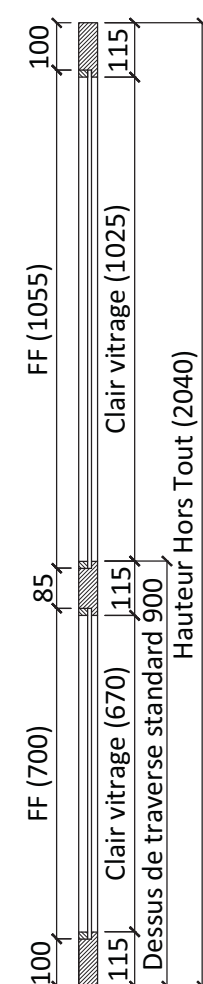

Porte vitrée 1 vantail

Avec traverse intermédiaire - Sans résistance au feu

Toutes dimensions

PEFC/10-31-1230
Sur demande

FSC
100%

Dimensions

Hauteur hors tout standard 2040
Largeur hors tout de 430 à 1230
Autres dimensions sur demande

Pour simples vitrages ordinaires, vitrages
feuilletés de sécurité

Précisez le type de vitrage et de joint (silicone,
joints mousse ...) lors de la commande afin de
déterminer la section de la pareclose

Profil du cadre

Caractéristiques

Cadre	Bois exotique ou hêtre finition à peindre (abouté/lamellé)
Articulation	3 ou 4 paumelles Universelles
Fermeture	Serrure 1 point axe à 50
Certification	Produit certifié sur demande

Options

Vitrage	Fourniture du vitrage (non posé)

Entreprise BREHERET
2 rue des Landes, BP 41523
49115 St PIERRE MONTLIMART
Tel 02 41 75 77 55
Fax 02 41 75 18 99
fabrication@breheret.com

www.breheret.com

Porte vitrée 1 vantail
Bois exotique ou hêtre à peindre
avec traverse intermédiaire

Sans résistance au feu

PORTE 1VTL TR

Indice 01 | 06-2010