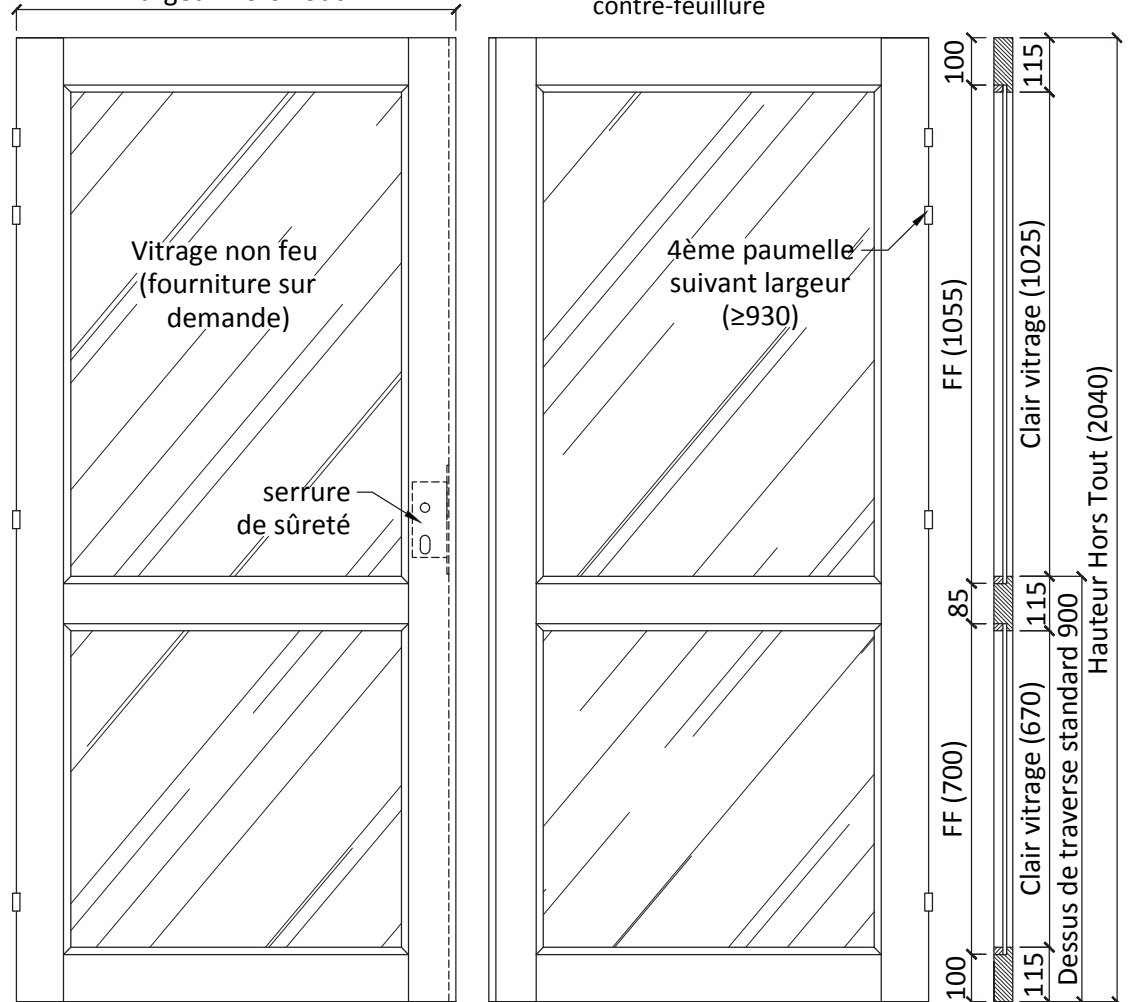

Porte vitrée 2 vantaux

Avec traverse intermédiaire - Sans résistance au feu

Toutes dimensions

Dimensions

Hauteur hors tout standard 2040
Largeur hors tout de 430 à 1230
Autres dimensions sur demande

Pour simples vitrages ordinaires, vitrages feuilletés de sécurité
Précisez le type de vitrage et de joint (silicone, joints mousse ...) lors de la commande afin de déterminer la section de la pareclose

Porte compatible avec nos huisseries bois chant droit et chant droit isophonique

Profil du cadre

Caractéristiques

Cadre	Bois exotique ou bois dur finition à peindre (abouté/lamellé)
Articulation	3 ou 4 paumelles Universelles (par vantail)
Fermeture	Serrure 1 point axe à 50
Certification	Produit certifié sur demande
Options	
Vitrage	Fourniture du vitrage (non posé)
Fermeture	Verrous haut et bas (sur semi-fixe)

Entreprise BREHERET
2 rue des Landes, BP 41523
49115 St PIERRE MONTLIMART
Tel 02 41 75 77 55
Fax 02 41 75 18 99
fabrication@breheret.com

www.breheret.com

Porte vitrée 2 vantaux

Avec traverse intermédiaire

Sans résistance au feu

PORTE 2VTX TR

Indice 02 07-2013