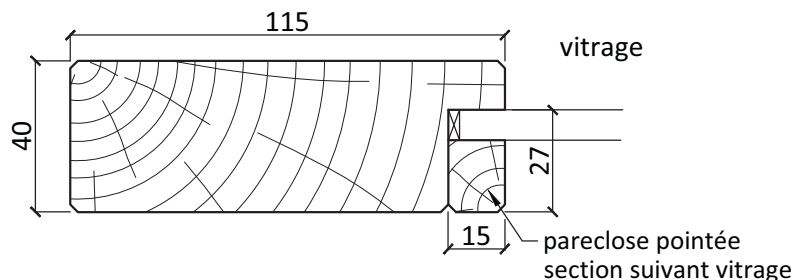

Porte vitrée 1 vantail

Sans résistance au feu

Toutes dimensions

PEFC/10-31-1230
Sur demande

Dimensions

Hauteur hors tout standard 2040
Largeur hors tout de 430 à 1230
Autres dimensions sur demande

Pour simples vitrages ordinaires, vitrages feuilletés de sécurité

Précisez le type de vitrage et de joint (silicone, joints mousse ...) lors de la commande afin de déterminer la section de la pareclose

Profil du cadre

Caractéristiques

Cadre	Bois exotique ou hêtre finition à peindre (abouté/lamellé)
Articulation	3 ou 4 paumelles Universelles
Fermeture	Serrure 1 point axe à 50
Certification	Produit certifié sur demande

Options

Vitrage	Fourniture du vitrage (non posé)

Entreprise BREHERET
2 rue des Landes, BP 41523
49115 St PIERRE MONTLIMART
Tel 02 41 75 77 55
Fax 02 41 75 18 99
fabrication@breheret.com

www.breheret.com

Porte vitrée 1 vantail

Bois exotique ou hêtre à peindre

Sans résistance au feu

PORTE 1VTL

Indice 01 | 06-2010