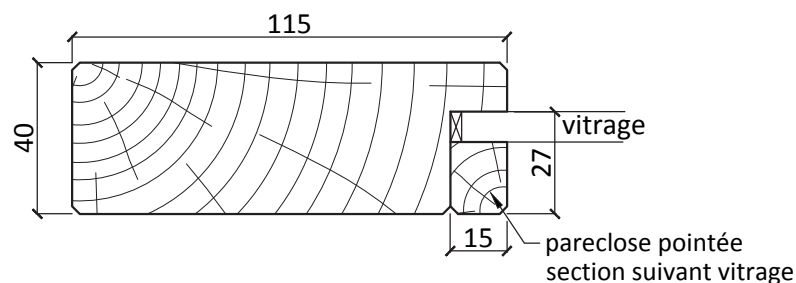

Porte vitrée 1 vantail

Avec traverse intermédiaire - Sans résistance au feu

Toutes dimensions

Dimensions

Hauteur hors tout standard 2040
Largeur hors tout de 430 à 1230
Autres dimensions sur demande

Pour simples vitrages ordinaires, vitrages feuilletés de sécurité
Précisez le type de vitrage et de joint (silicone, joints mousse ...) lors de la commande afin de déterminer la section de la pareclose

Porte compatible avec nos huisseries bois chant droit et chant droit isophonique

Profil du cadre

4ème paumelle suivant largeur (≥ 930)