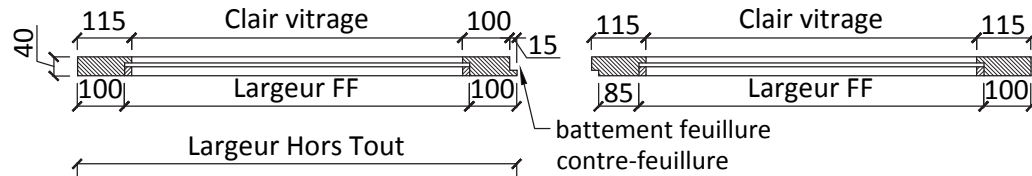

Porte vitrée 2 vantaux

Sans résistance au feu

Toutes dimensions

Dimensions

Hauteur hors tout standard 2040
Largeur hors tout de 430 à 1230
Autres dimensions sur demande

Pour simples vitrages ordinaires, vitrages feuilletés de sécurité
Précisez le type de vitrage et de joint (silicone, joints mousse ...) lors de la commande afin de déterminer la section de la pareclose

Porte compatible avec nos huisseries bois chant droit et chant droit isophonique

Profil du cadre

Caractéristiques

Cadre	Bois exotique ou bois dur finition à peindre (abouté/lamellé)
Articulation	3 ou 4 paumelles Universelles (par vantail)
Fermeture	Serrure 1 point axe à 50
Certification	Produit certifié sur demande
Options	
Vitrage	Fourniture du vitrage (non posé)
Fermeture	Verrous haut et bas (sur semi-fixe)

Entreprise BREHERET
2 rue des Landes, BP 41523
49115 St PIERRE MONTLIMART
Tel 02 41 75 77 55
Fax 02 41 75 18 99
fabrication@breheret.com

www.breheret.com

Porte vitrée 2 vantaux

Sans résistance au feu

PORTE 2VTX

Indice 02 | 07-2013