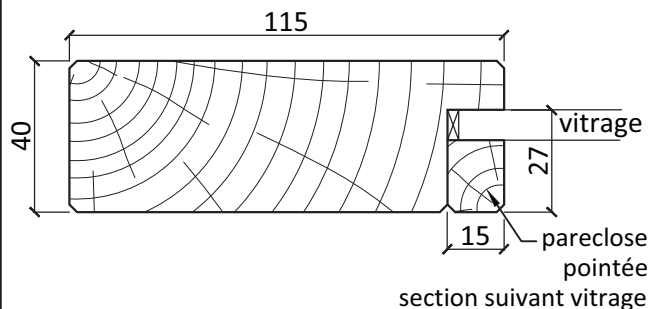

Porte vitrée 2 vantaux

Sans résistance au feu

Toutes dimensions

PEFC/10-31-1230
Sur demande

Dimensions

Hauteur hors tout standard 2040
Largeur hors tout de 430 à 1230
Autres dimensions sur demande

Pour simples vitrages ordinaires, vitrages
feuilletés de sécurité

Précisez le type de vitrage et de joint (silicone,
joints mousse ...) lors de la commande afin de
déterminer la section de la pareclose

Profil du cadre

Caractéristiques

Cadre	Bois exotique ou hêtre finition à peindre (abouté/lamellé)
Articulation	3 ou 4 paumelles Universelles (par vantail)
Fermeture	Serrure 1 point axe à 50
Certification	Produit certifié sur demande
Options	
Vitrage	Fourniture du vitrage (non posé)
Fermeture	Verrous haut et bas (sur semi-fixe)

Entreprise BREHERET
2 rue des Landes, BP 41523
49115 St PIERRE MONTLIMART
Tel 02 41 75 77 55
Fax 02 41 75 18 99
fabrication@breheret.com

www.breheret.com

Porte vitrée 2 vantaux

Bois exotique ou hêtre à peindre

Sans résistance au feu

PORTE 2VTX

Indice 01 06-2010