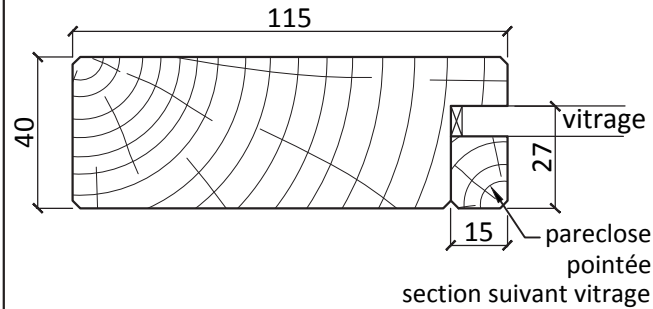

Porte vitrée 2 vantaux

Sans résistance au feu

Toutes dimensions

Dimensions

Hauteur hors tout standard 2040
Largeur hors tout de 430 à 1230
Autres dimensions sur demande

Pour simples vitrages ordinaires, vitrages feuilletés de sécurité
Précisez le type de vitrage et de joint (silicone, joints mousse ...) lors de la commande afin de déterminer la section de la pareclose

Porte compatible avec nos huisseries bois chant droit et chant droit isophonique

Profil du cadre

Caractéristiques

Cadre	Bois exotique ou bois dur finition à peindre (abouté/lamellé)
Articulation	3 ou 4 paumelles Universelles (par vantail)
Fermeture	Serrure 1 point axe à 50
Certification	Produit certifié sur demande
Options	
Vitrage	Fourniture du vitrage (non posé)
Fermeture	Verrous haut et bas (sur semi-fixe)

Entreprise BREHERET
2 rue des Landes, BP 41523
49115 St PIERRE MONTLIMART
Tel 02 41 75 77 55
Fax 02 41 75 18 99
fabrication@breheret.com

www.breheret.com

Porte vitrée 2 vantaux

Sans résistance au feu

PORTE 2VTX

Indice 02 | 07-2013