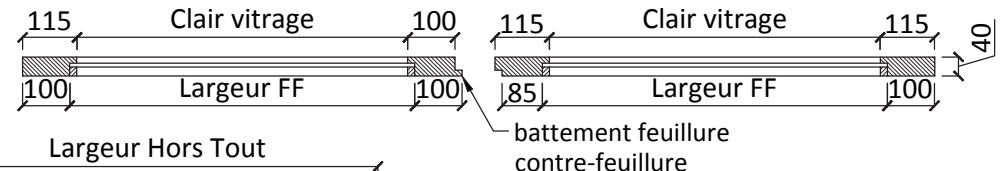

Porte vitrée 2 vantaux

Avec traverse intermédiaire - Sans résistance au feu

Toutes dimensions

Dimensions

Hauteur hors tout standard 2040
Largeur hors tout de 430 à 1230
Autres dimensions sur demande

Pour simples vitrages ordinaires, vitrages feuilletés de sécurité
Précisez le type de vitrage et de joint (silicone, joints mousse ...) lors de la commande afin de déterminer la section de la pareclose

Porte compatible avec nos huisseries bois chant droit et chant droit isophonique

Profil du cadre

Caractéristiques

Cadre	Bois exotique ou bois dur finition à peindre (abouté/lamellé)
Articulation	3 ou 4 paumelles Universelles (par vantail)
Fermeture	Serrure 1 point axe à 50
Certification	Produit certifié sur demande
Options	
Vitrage	Fourniture du vitrage (non posé)
Fermeture	Verrous haut et bas (sur semi-fixe)

Entreprise BREHERET
2 rue des Landes, BP 41523
49115 St PIERRE MONTLIMART
Tel 02 41 75 77 55
Fax 02 41 75 18 99
fabrication@breheret.com

www.breheret.com

Porte vitrée 2 vantaux

Avec traverse intermédiaire

Sans résistance au feu

PORTE 2VTX TR

Indice 02 07-2013