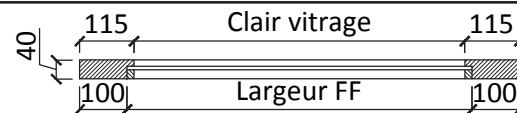

Porte vitrée 1 vantail

Sans résistance au feu

Toutes dimensions

Dimensions

Hauteur hors tout standard 2040
 Largeur hors tout de 430 à 1230
 Autres dimensions sur demande

Pour simples vitrages ordinaires, vitrages feuilletés de sécurité
 Précisez le type de vitrage et de joint (silicone, joints mousse ...) lors de la commande afin de déterminer la section de la pareclose

Porte compatible avec nos huisseries bois chant droit et chant droit isophonique

Profil du cadre

4ème paumelle suivant largeur (≥930)

Caractéristiques

Cadre	Bois exotique ou bois dur finition à peindre (abouté/lamellé)
Articulation	3 ou 4 paumelles Universelles
Fermeture	Serrure 1 point axe à 50
Certification	Produit certifié sur demande