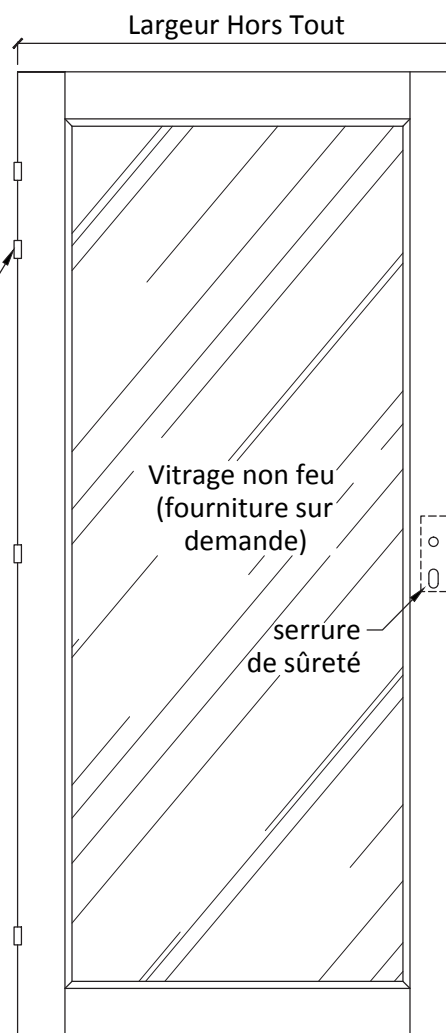

Porte vitrée 1 vantail

Sans résistance au feu

Toutes dimensions

Dimensions

Hauteur hors tout standard 2040
 Largeur hors tout de 430 à 1230
 Autres dimensions sur demande

Pour simples vitrages ordinaires, vitrages feuilletés de sécurité
 Précisez le type de vitrage et de joint (silicone, joints mousse ...) lors de la commande afin de déterminer la section de la pareclose

Porte compatible avec nos huisseries bois chant droit et chant droit isophonique

Profil du cadre

4ème paumelle suivant largeur (≥930)

Caractéristiques

Cadre	Bois exotique ou bois dur finition à peindre (abouté/lamellé)
Articulation	3 ou 4 paumelles Universelles
Fermeture	Serrure 1 point axe à 50
Certification	Produit certifié sur demande

Dimensions

Hauteur hors tout standard 2040
 Largeur hors tout de 430 à 1230
 Autres dimensions sur demande

Pour simples vitrages ordinaires, vitrages feuilletés de sécurité
 Précisez le type de vitrage et de joint (silicone, joints mousse ...) lors de la commande afin de déterminer la section de la pareclose