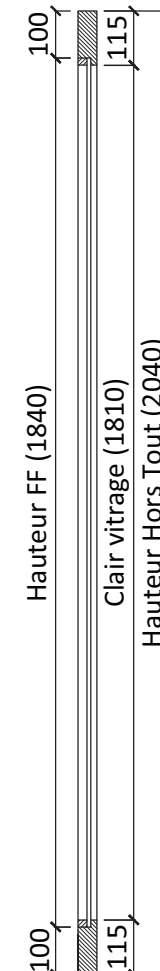

Porte vitrée 2 vantaux

Sans résistance au feu

Toutes dimensions

PEFC/10-31-1230
Sur demande

Dimensions

Hauteur hors tout standard 2040
Largeur hors tout de 430 à 1230
Autres dimensions sur demande

Pour simples vitrages ordinaires, vitrages
feuilletés de sécurité

Précisez le type de vitrage et de joint (silicone,
joints mousse ...) lors de la commande afin de
déterminer la section de la pareclose

Profil du cadre

Caractéristiques

Cadre	Bois exotique ou hêtre finition à peindre (abouté/lamellé)
Articulation	3 ou 4 paumelles Universelles (par vantail)
Fermeture	Serrure 1 point axe à 50
Certification	Produit certifié sur demande
Options	
Vitrage	Fourniture du vitrage (non posé)
Fermeture	Verrous haut et bas (sur semi-fixe)

Entreprise BREHERET
2 rue des Landes, BP 41523
49115 St PIERRE MONTLIMART
Tel 02 41 75 77 55
Fax 02 41 75 18 99
fabrication@breheret.com

www.breheret.com

Porte vitrée 2 vantaux

Bois exotique ou hêtre à peindre

Sans résistance au feu

PORTE 2VTX

Indice 01 06-2010