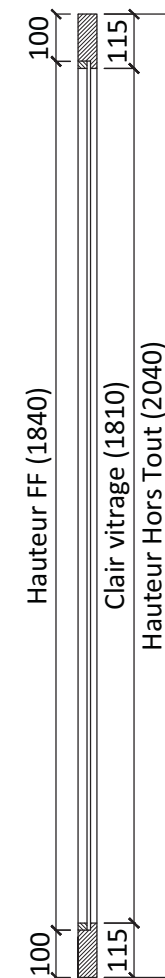

Porte vitrée 1 vantail

Sans résistance au feu

Toutes dimensions

PEFC/10-31-1230
Sur demande

Dimensions

Hauteur hors tout standard 2040
Largeur hors tout de 430 à 1230
Autres dimensions sur demande

Pour simples vitrages ordinaires, vitrages feuilletés de sécurité

Précisez le type de vitrage et de joint (silicone, joints mousse ...) lors de la commande afin de déterminer la section de la pareclose

Profil du cadre

Caractéristiques

Cadre	Bois exotique ou hêtre finition à peindre (abouté/lamellé)
Articulation	3 ou 4 paumelles Universelles
Fermeture	Serrure 1 point axe à 50
Certification	Produit certifié sur demande

Options

Vitrage	Fourniture du vitrage (non posé)

Entreprise BREHERET
2 rue des Landes, BP 41523
49115 St PIERRE MONTLIMART
Tel 02 41 75 77 55
Fax 02 41 75 18 99
fabrication@breheret.com

www.breheret.com

Porte vitrée 1 vantail

Bois exotique ou hêtre à peindre

Sans résistance au feu

PORTE 1VTL

Indice 01 | 06-2010