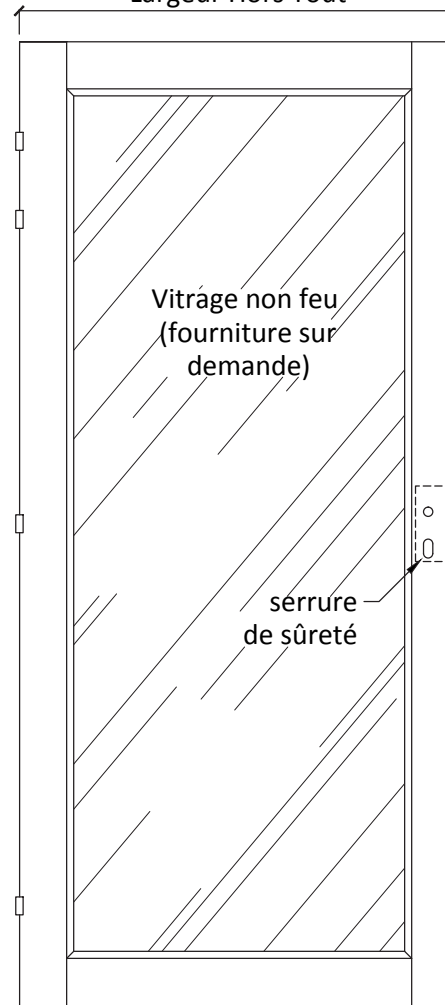

www.breheret.com

Porte vitrée 1 vantail

Avec traverse intermédiaire

Sans résistance au feu

PORTE 1VTL TR

Indice 02 | 07-2013

Porte vitrée 2 vantaux

Sans résistance au feu

Toutes dimensions

Dimensions

Hauteur hors tout standard 2040
 Largeur hors tout de 430 à 1230
 Autres dimensions sur demande

Pour simples vitrages ordinaires, vitrages feuilletés de sécurité
 Précisez le type de vitrage et de joint (silicone, joints mousse ...) lors de la commande afin de déterminer la section de la pareclose

Porte compatible avec nos huisseries bois chant droit et chant droit isophonique

Profil du cadre

Caractéristiques

Cadre	Bois exotique ou bois dur finition à peindre (abouté/lamellé)
Articulation	3 ou 4 paumelles Universelles (par vantail)
Fermeture	Serrure 1 point axe à 50
Certification	Produit certifié sur demande
Options	
Vitrage	Fourniture du vitrage (non posé)
Fermeture	Verrous haut et bas (sur semi-fixe)

PORTE 2VTX

Indice 02 | 07-2013

Porte vitrée 2 vantaux

Avec traverse intermédiaire - Sans résistance au feu

Toutes dimensions

Dimensions

Hauteur hors tout standard 2040
 Largeur hors tout de 430 à 1230
 Autres dimensions sur demande