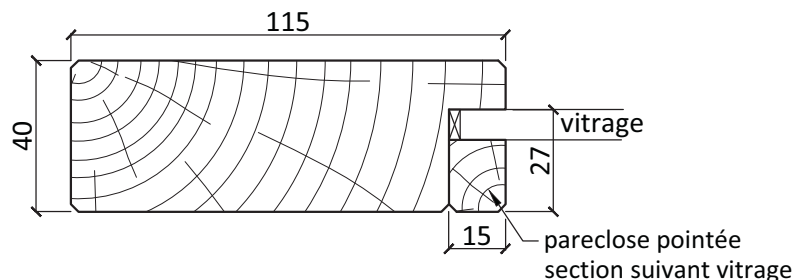

Porte vitrée 1 vantail

Avec traverse intermédiaire - Sans résistance au feu

Toutes dimensions

PEFC/10-31-1230
Sur demande

FSC
100%

Dimensions

Hauteur hors tout standard 2040
Largeur hors tout de 430 à 1230
Autres dimensions sur demande

Pour simples vitrages ordinaires, vitrages
feuilletés de sécurité

Précisez le type de vitrage et de joint (silicone,
joints mousse ...) lors de la commande afin de
déterminer la section de la pareclose

Profil du cadre

Caractéristiques

Cadre	Bois exotique ou hêtre finition à peindre (abouté/lamellé)
Articulation	3 ou 4 paumelles Universelles
Fermeture	Serrure 1 point axe à 50
Certification	Produit certifié sur demande

Options

Vitrage	Fourniture du vitrage (non posé)

Entreprise BREHERET
2 rue des Landes, BP 41523
49115 St PIERRE MONTLIMART
Tel 02 41 75 77 55
Fax 02 41 75 18 99
fabrication@breheret.com

www.breheret.com

Porte vitrée 1 vantail
Bois exotique ou hêtre à peindre
avec traverse intermédiaire

Sans résistance au feu

PORTE 1VTL TR

Indice 01 | 06-2010