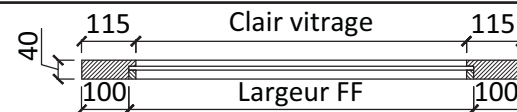

Porte vitrée 1 vantail

Avec traverse intermédiaire - Sans résistance au feu

Toutes dimensions

PEFC/10-31-1230
Sur demande

FSC
100%

Dimensions

Hauteur hors tout standard 2040
Largeur hors tout de 430 à 1230
Autres dimensions sur demande

Pour simples vitrages ordinaires, vitrages
feuilletés de sécurité

Précisez le type de vitrage et de joint (silicone,
joints mousse ...) lors de la commande afin de
déterminer la section de la pareclose

Profil du cadre

Caractéristiques

Cadre	Bois exotique ou hêtre finition à peindre (abouté/lamellé)
Articulation	3 ou 4 paumelles Universelles
Fermeture	Serrure 1 point axe à 50
Certification	Produit certifié sur demande