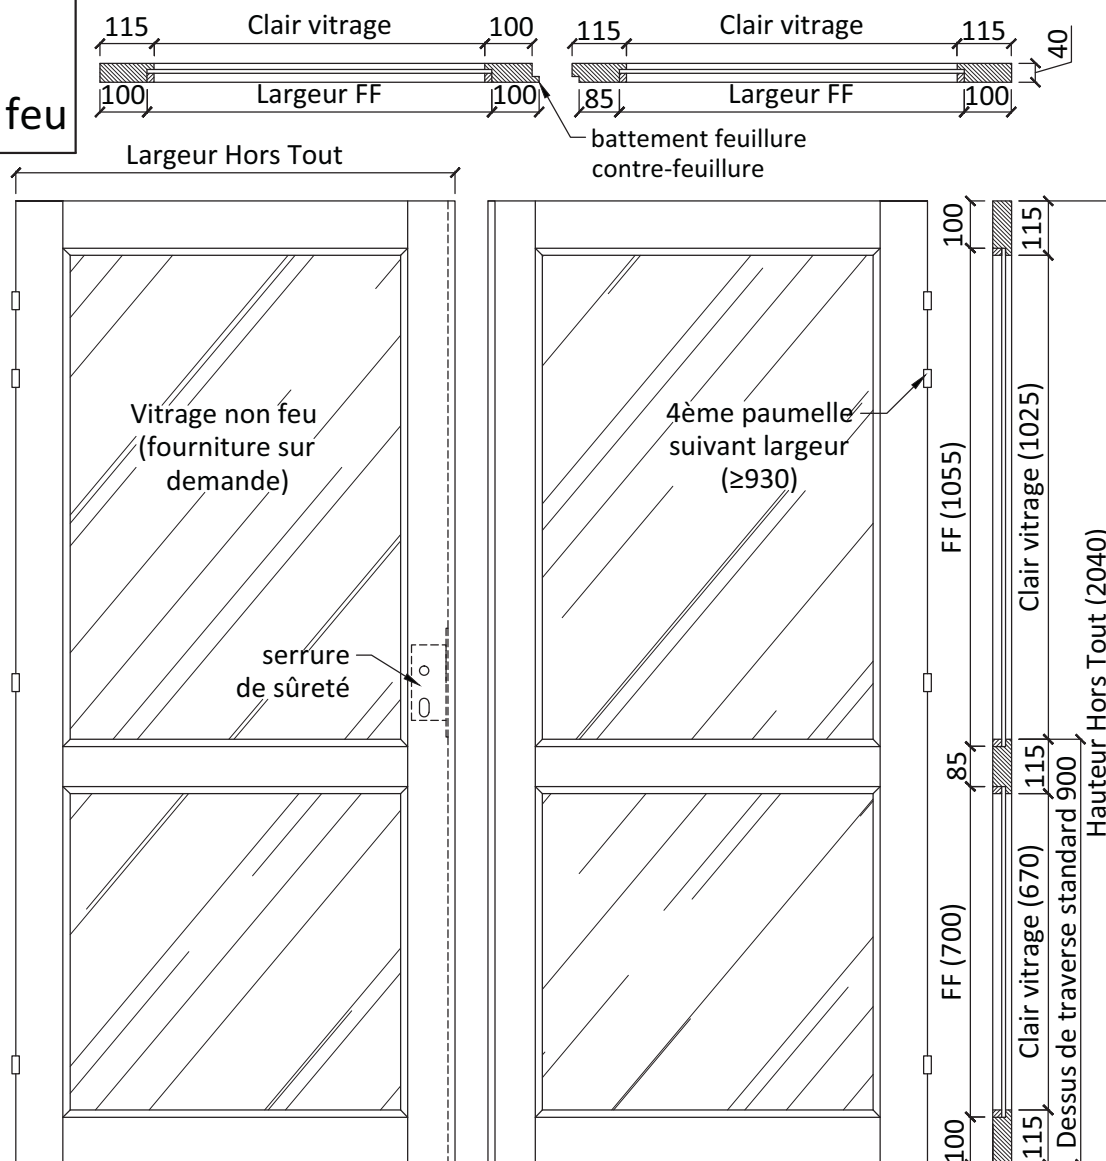

## Dimensions

Hauteur hors tout standard 2040  
Largeur hors tout de 430 à 1230  
Autres dimensions sur demande

Pour simples vitrages ordinaires, vitrages  
feuilletés de sécurité

Précisez le type de vitrage et de joint (silicone,  
joints mousse ...) lors de la commande afin de  
déterminer la section de la pareclose

# Porte vitrée 2 vantaux

Avec traverse intermédiaire - Sans résistance au feu

Toutes dimensions

PEFC  
PEFC/10-31-1230  
Sur demande

FSC  
100%  
Issu de forêts bien gérées.  
Cert no. FCBA-COC-000999  
www.fsc.org  
© 1996 Forest Stewardship Council  
Sur demande

## Profil du cadre