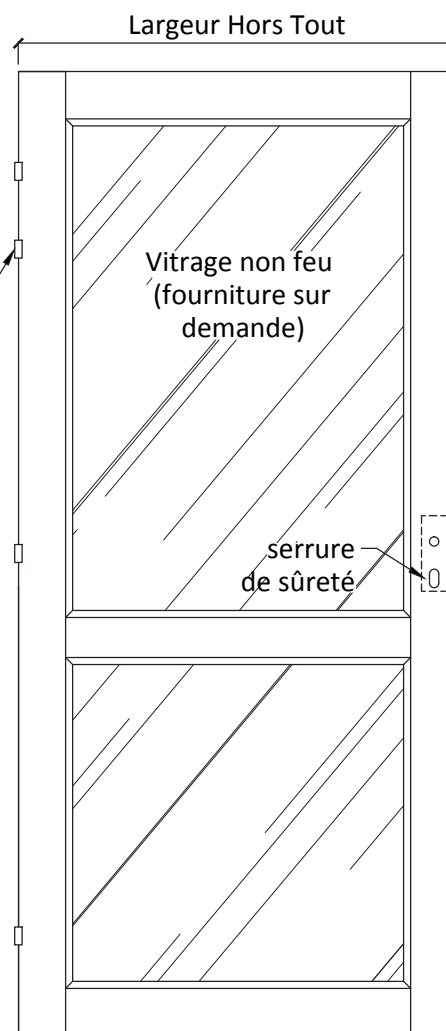

www.breheret.com

Porte vitrée 1 vantail

Sans résistance au feu

PORTE 1VTL

Indice 02 | 07-2013

Porte vitrée 1 vantail

Avec traverse intermédiaire - Sans résistance au feu

Toutes dimensions

Dimensions

Hauteur hors tout standard 2040
 Largeur hors tout de 430 à 1230
 Autres dimensions sur demande

Pour simples vitrages ordinaires, vitrages feuilletés de sécurité
 Précisez le type de vitrage et de joint (silicone, joints mousse ...) lors de la commande afin de déterminer la section de la pareclose

Porte compatible avec nos huisseries bois chant droit et chant droit isophonique

Profil du cadre

4ème paumelle suivant largeur (≥ 930)

Caractéristiques

Cadre	Bois exotique ou bois dur finition à peindre (abouté/lamellé)
Articulation	3 ou 4 paumelles Universelles
Fermeture	Serrure 1 point axe à 50
Certification	Produit certifié sur demande