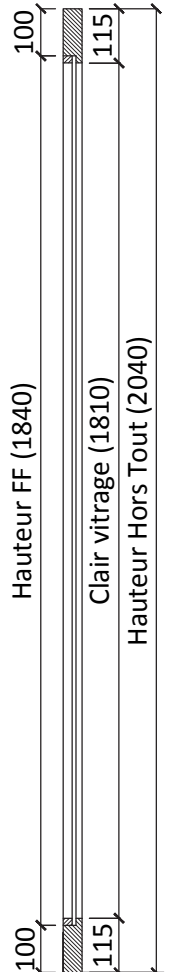

Porte vitrée 2 vantaux

Sans résistance au feu

Toutes dimensions

Dimensions

Hauteur hors tout standard 2040
Largeur hors tout de 430 à 1230
Autres dimensions sur demande

Pour simples vitrages ordinaires, vitrages feuilletés de sécurité
Précisez le type de vitrage et de joint (silicone, joints mousse ...) lors de la commande afin de déterminer la section de la pareclose

Porte compatible avec nos huisseries bois chant droit et chant droit isophonique

Profil du cadre

Caractéristiques

Cadre	Bois exotique ou bois dur finition à peindre (abouté/lamellé)
Articulation	3 ou 4 paumelles Universelles (par vantail)
Fermeture	Serrure 1 point axe à 50
Certification	Produit certifié sur demande
Options	
Vitrage	Fourniture du vitrage (non posé)
Fermeture	Verrous haut et bas (sur semi-fixe)

Entreprise BREHERET
2 rue des Landes, BP 41523
49115 St PIERRE MONTLIMART
Tel 02 41 75 77 55
Fax 02 41 75 18 99
fabrication@breheret.com

www.breheret.com

Porte vitrée 2 vantaux

Sans résistance au feu

PORTE 2VTX

Indice 02 | 07-2013