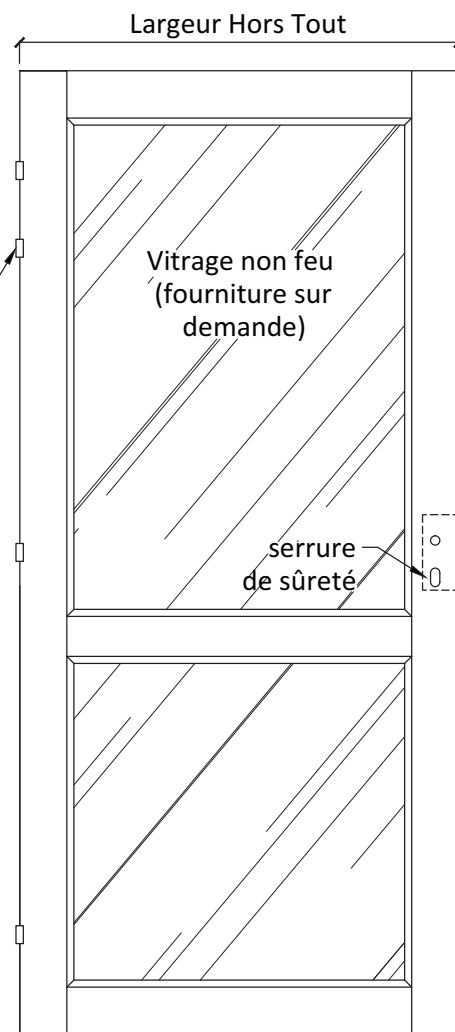

Porte vitrée 1 vantail

Avec traverse intermédiaire - Sans résistance au feu

Toutes dimensions

PEFC/10-31-1230
Sur demande

FSC
100%

Dimensions

Hauteur hors tout standard 2040
Largeur hors tout de 430 à 1230
Autres dimensions sur demande

Pour simples vitrages ordinaires, vitrages
feuilletés de sécurité

Précisez le type de vitrage et de joint (silicone,
joints mousse ...) lors de la commande afin de
déterminer la section de la pareclose

Profil du cadre

Caractéristiques

Cadre	Bois exotique ou hêtre finition à peindre (abouté/lamellé)
Articulation	3 ou 4 paumelles Universelles
Fermeture	Serrure 1 point axe à 50
Certification	Produit certifié sur demande

Options

Vitrage	Fourniture du vitrage (non posé)

Entreprise BREHERET
2 rue des Landes, BP 41523
49115 St PIERRE MONTLIMART
Tel 02 41 75 77 55
Fax 02 41 75 18 99
fabrication@breheret.com

www.breheret.com

Porte vitrée 1 vantail
Bois exotique ou hêtre à peindre
avec traverse intermédiaire

Sans résistance au feu

PORTE 1VTL TR

Indice 01 | 06-2010