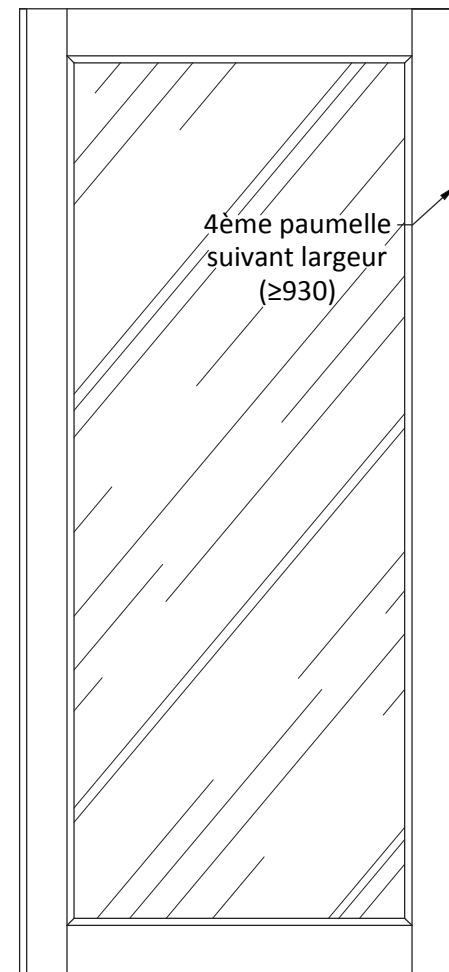

Porte vitrée 2 vantaux

Sans résistance au feu

Toutes dimensions

Dimensions

Hauteur hors tout standard 2040
Largeur hors tout de 430 à 1230
Autres dimensions sur demande

Pour simples vitrages ordinaires, vitrages feuilletés de sécurité
Précisez le type de vitrage et de joint (silicone, joints mousse ...) lors de la commande afin de déterminer la section de la pareclose

Porte compatible avec nos huisseries bois chant droit et chant droit isophonique

Profil du cadre

Caractéristiques

Cadre	Bois exotique ou bois dur finition à peindre (abouté/lamellé)
Articulation	3 ou 4 paumelles Universelles (par vantail)
Fermeture	Serrure 1 point axe à 50
Certification	Produit certifié sur demande
Options	
Vitrage	Fourniture du vitrage (non posé)
Fermeture	Verrous haut et bas (sur semi-fixe)

Entreprise BREHERET
2 rue des Landes, BP 41523
49115 St PIERRE MONTLIMART
Tel 02 41 75 77 55
Fax 02 41 75 18 99
fabrication@breheret.com

www.breheret.com

Porte vitrée 2 vantaux

Sans résistance au feu

PORTE 2VTX

Indice 02 | 07-2013