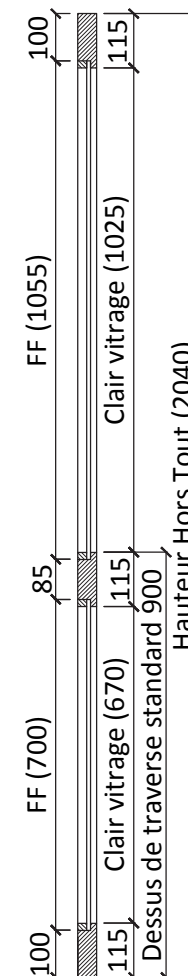

Porte vitrée 1 vantail

Sans résistance au feu

Toutes dimensions

Dimensions

Hauteur hors tout standard 2040
 Largeur hors tout de 430 à 1230
 Autres dimensions sur demande

Pour simples vitrages ordinaires, vitrages feuilletés de sécurité
 Précisez le type de vitrage et de joint (silicone, joints mousse ...) lors de la commande afin de déterminer la section de la pareclose

Porte compatible avec nos huisseries bois chant droit et chant droit isophonique

Profil du cadre

4ème paumelle suivant largeur (≥930)

Caractéristiques

Cadre	Bois exotique ou bois dur finition à peindre (abouté/lamellé)
Articulation	3 ou 4 paumelles Universelles
Fermeture	Serrure 1 point axe à 50
Certification	Produit certifié sur demande

Dimensions

Hauteur hors tout standard 2040
 Largeur hors tout de 430 à 1230
 Autres dimensions sur demande

Pour simples vitrages ordinaires, vitrages feuilletés de sécurité
 Précisez le type de vitrage et de joint (silicone, joints mousse ...) lors de la commande afin de déterminer la section de la pareclose

Porte compatible avec nos huisseries bois chant droit et chant droit isophonique

Profil du cadre

4ème paumelle suivant largeur (≥ 930)

Caractéristiques

Cadre	Bois exotique ou bois dur finition à peindre (abouté/lamellé)
Articulation	3 ou 4 paumelles Universelles
Fermeture	Serrure 1 point axe à 50
Certification	Produit certifié sur demande