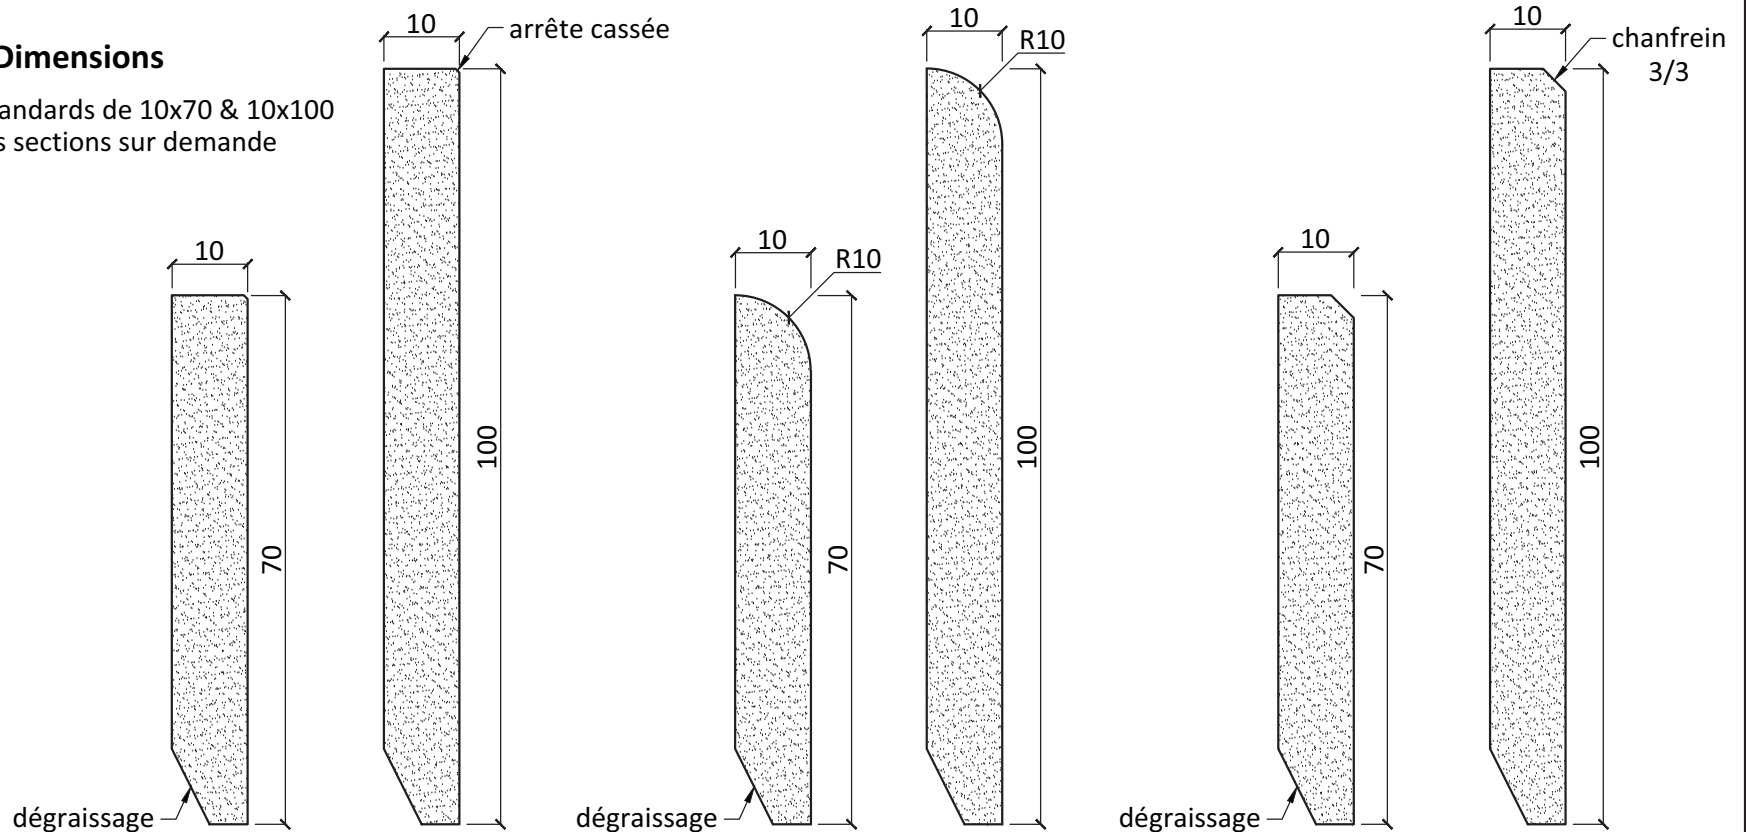

Plinthe médium

Bord droit, arrondi ou chanfreiné

Toutes dimensions

PEFC/10-31-1230

Dimensions

Sections standards de 10x70 & 10x100
Autres sections sur demande

**Plinthes bord droit
10x70 & 10x100**

**Plinthes bord arrondi
10x70 & 10x100**

**Plinthes bord chanfreiné
10x70 & 10x100**

Caractéristiques

Matériau	Médium 10 mm
Longueur	Longueur de panneau 2800, sans rainure/languette dans les bouts
Certification	Produit certifié

Options

Option	Prépeinture blanche
Essence	Plinthes en bois exotique, hêtre, chêne ... Autres essences et certification sur demande