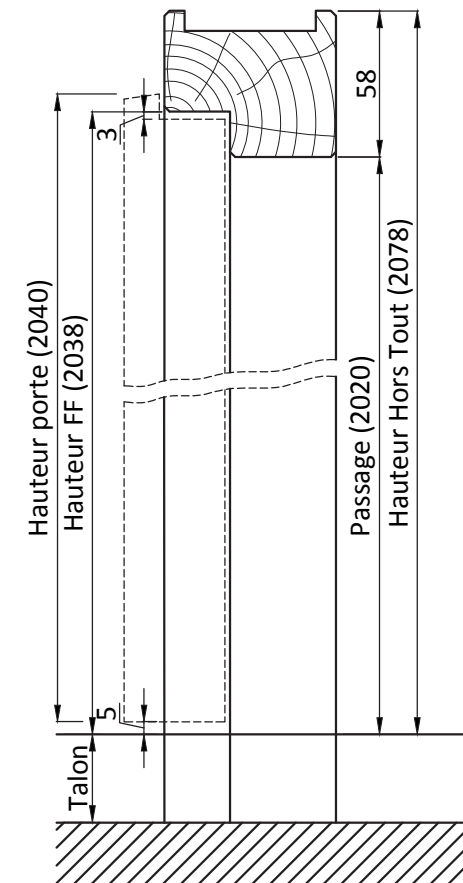

# Huisserie bois recouvrement

Pour porte 1 vantail

Compatible avec des portes Coupe Feu (bois exotique & bois dur)

Toutes dimensions

Résistance Acoustique

	Min	Max
Section	68x58	218x58

Largeur FF	414	1214
------------	-----	------

Hauteur FF standard 2038

Autres dimensions sur demande

Options suivant fiches options de profil et de ferrage

## Caractéristiques

Essence	Bois jaune, bois dur & bois exotique finition à peindre (abouté/lamellé) Bois exotique finition à vernir
Assemblage	Tenon/enfourchement
Articulation	Perçage du trou de fiche (quantité suivant fournisseur de porte - fiche mâle non fournie)
Fermeture	Gâche 1 point
Talon	Talon standard de 50 mm
Montage	Huisserie montée (Qté > 5u)
Repérage	Etiquette dans la rainure à brique
Certification	Produit certifié sur demande