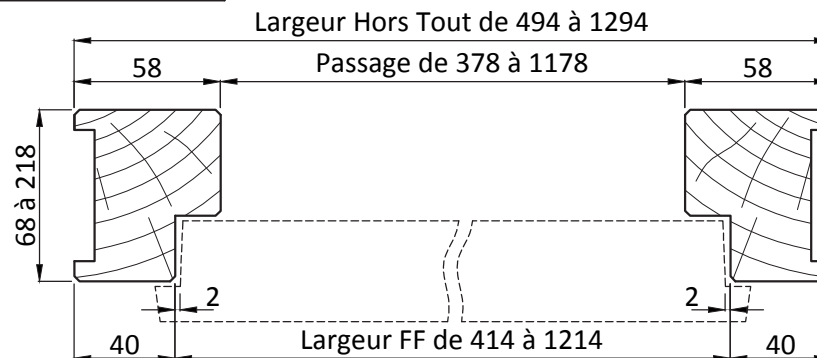

# Huisserie bois recouvrement

Pour porte 1 vantail

Compatible avec des portes Coupe Feu (bois exotique & bois dur)

Toutes dimensions

Résistance Acoustique

	Min	Max
Section	68x58	218x58

Largeur FF	414	1214
------------	-----	------

Hauteur FF standard 2038

Autres dimensions sur demande

Options suivant fiches options de profil et de ferrage