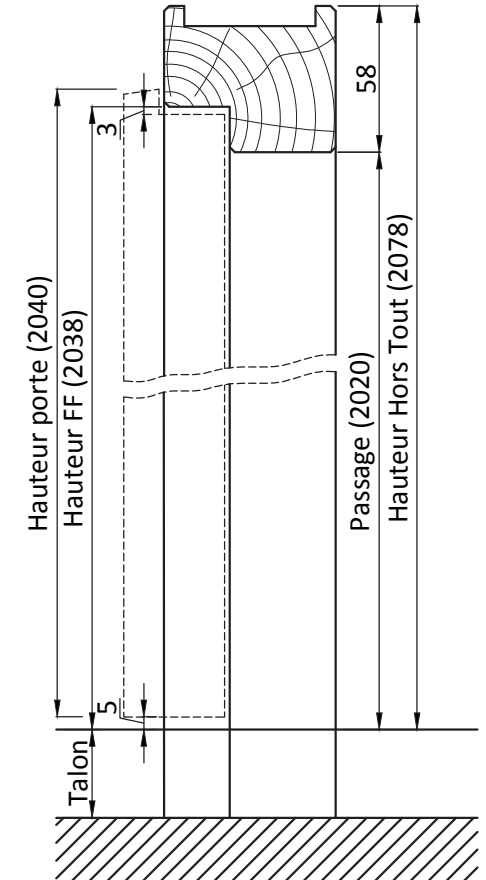

Huisserie bois recouvrement

Pour porte 2 vantaux

Compatible avec des portes Coupe Feu (bois exotique uniquement)

Toutes dimensions

Résistance Acoustique

	Min	Max
Section	68x58	218x58

Largeur FF 1031 2031

Hauteur FF standard 2038

Autres dimensions sur demande

Options suivant fiches options de profil et de ferrage

Caractéristiques

Essence	Bois jaune, bois dur & bois exotique finition à peindre (abouté/lamellé) Bois exotique finition à vernir
Assemblage	Tenon/enfourchement
Articulation	Perçage du trou de fiche (quantité suivant fournisseur de porte - fiche mâle non fournie)
Talon	Talon standard de 50 mm
Montage	Huisserie montée (Qté > 5u)
Repérage	Etiquette dans la rainure à brique
Certification	Produit certifié sur demande

Entreprise BREHERET
2 rue des Landes, BP 41523
49115 St PIERRE MONTMART
Tel 02 41 75 77 55
Fax 02 41 75 18 99
fabrication@breheret.com

www.breheret.com

Huisserie bois recouvrement
Pour porte 2 vantaux

HB REC 2VTX

Indice 02 | 07-2013