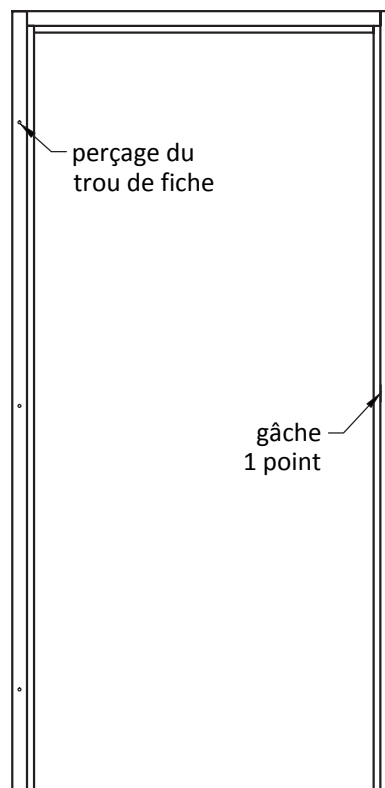

# Huisserie bois recouvrement

Pour porte 1 vantail

Compatible avec des portes Coupe Feu (bois exotique & bois dur)

Toutes dimensions

Résistance Acoustique

	Min	Max
Section	68x58	218x58

Largeur FF	414	1214
------------	-----	------

Hauteur FF standard 2038

Autres dimensions sur demande

Options suivant fiches options de profil et de ferrage