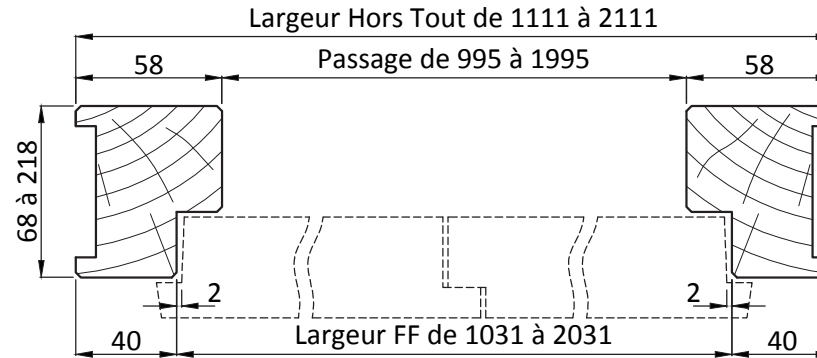

Huisserie bois recouvrement

Pour porte 2 vantaux

Compatible avec des portes Coupe Feu (bois exotique uniquement)

Toutes dimensions

Résistance Acoustique

	Min	Max
Section	68x58	218x58

Largeur FF 1031 2031

Hauteur FF standard 2038

Autres dimensions sur demande

Options suivant fiches options de profil et de ferrage

Caractéristiques

Essence	Bois jaune, bois dur & bois exotique finition à peindre (abouté/lamellé) Bois exotique finition à vernir
Assemblage	Tenon/enfourchement
Articulation	Perçage du trou de fiche (quantité suivant fournisseur de porte - fiche mâle non fournie)
Talon	Talon standard de 50 mm
Montage	Huisserie montée (Qté > 5u)
Repérage	Etiquette dans la rainure à brique
Certification	Produit certifié sur demande

Entreprise BREHERET
2 rue des Landes, BP 41523
49115 St PIERRE MONTMART
Tel 02 41 75 77 55
Fax 02 41 75 18 99
fabrication@breheret.com

www.breheret.com

Huisserie bois recouvrement
Pour porte 2 vantaux

HB REC 2VTX

Indice 02 | 07-2013