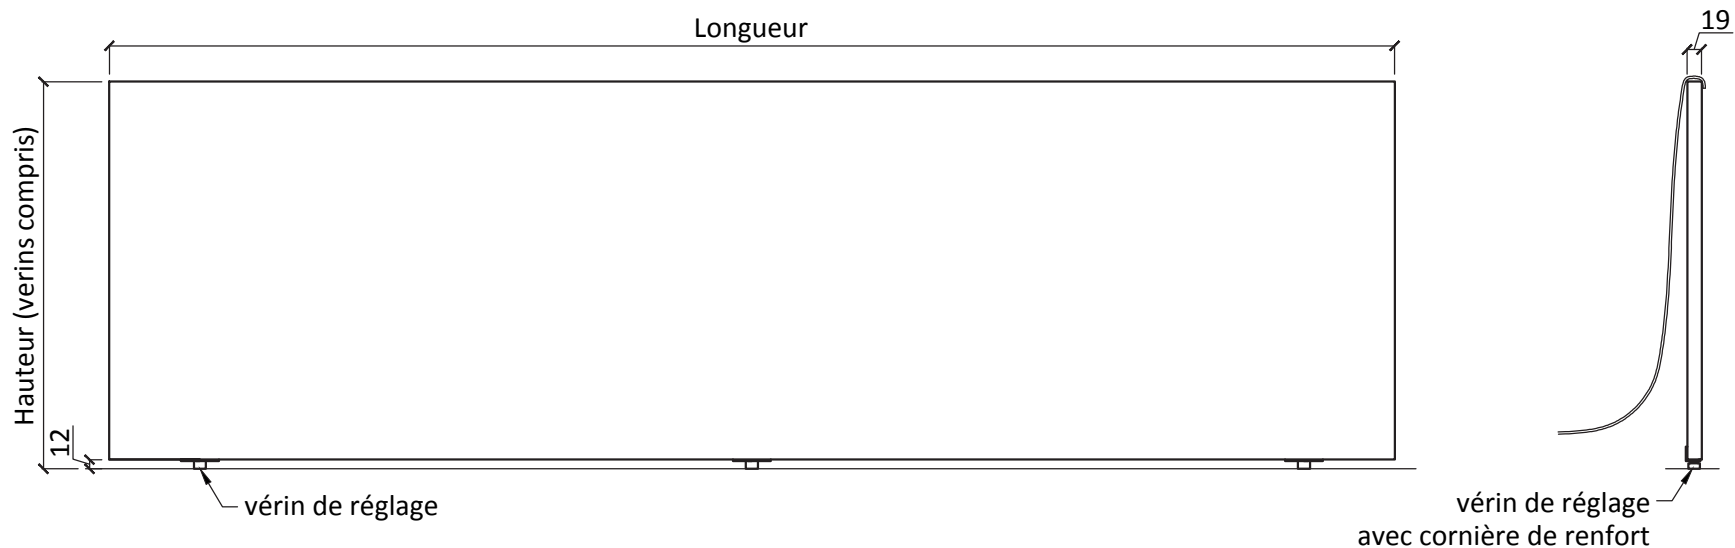

Façade de baignoire

En mélaminé CTBH blanc 19 mm

Toutes dimensions

Caractéristiques

Matériau	Mélaminé CTBH blanc lisse satiné de 19 mm, chants plaqués
Réglage	Vérins avec renfort cornière alu
Certification	Produit certifié sur demande